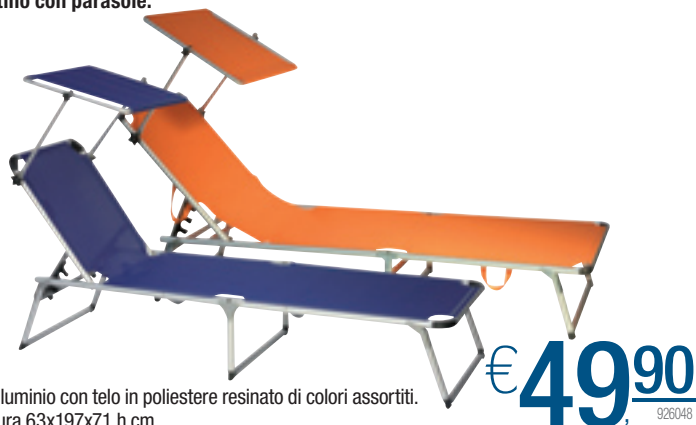

Letino con parasole.