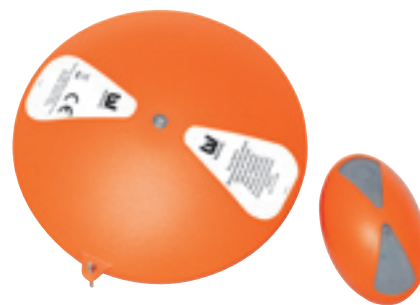

Piscina bimbi Winx Club.

€ **3⁹⁹**
939560

Gonfiabile. Misura Ø 61x15 h cm

100 palline colorate.

€ **9⁹⁹**
939581

Misura Ø 6,4 cm.
Colori assortiti

Kit allarme bambini.

€ **34⁹⁰**
939543