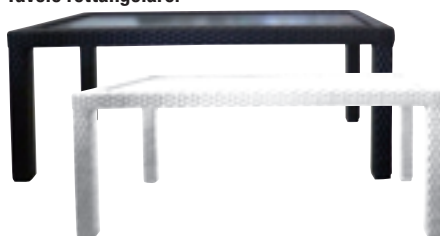

50 PUNTI SPRINT

Composizione Macau.

Composta da tavolo rettangolare estensibile (mis. 120/180x100x75 h cm) e 4 sedie pieghevoli (mis. 51,2x60,5x90 h cm). In eucaliptus

€ **249⁰⁰**, 935261

Sedia pieghevole.

In eucaliptus. Misura 51,2x60,5x90 h cm

€ **24⁹⁰**, 935263

Sedia.

Struttura in alluminio e rivestimento in polirattan di colore bianco o brown. Misura 53x50x92 h cm

€ **49⁰⁰**, 935341/2

Tavolo rettangolare.