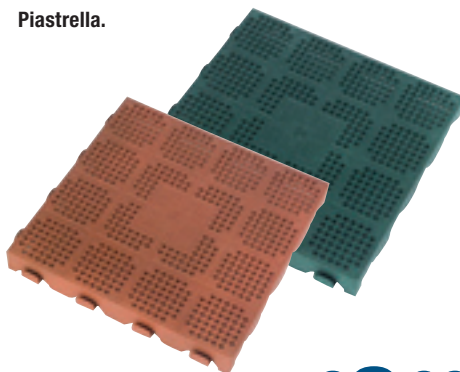

€ **249⁰⁰** 937597

Tagliabordi elettrico.

Potenza 350W.
Larghezza taglio 250 mm.
Con manico telescopico

€ **24⁹⁰** 934494

Piastrella.

In resina di colore cotto o verde.
Autobloccante e drenante.
Misura 40x40x4,5 h cm