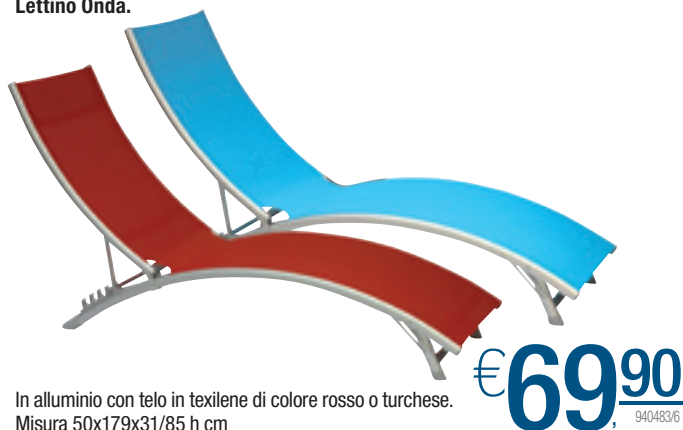

Cartuccia gas.

A forare universale da 190 g

€ **0⁹⁹**₉₁₀₃₆₈

Letino con parasole.

In alluminio con telo in poliestere resinato di colori assortiti.
Misura 63x197x71 h cm

€ **49⁹⁰**,
926046

Letino Onda.

In alluminio con telo in textilene di colore rosso o turchese.
Misura 50x179x31/85 h cm