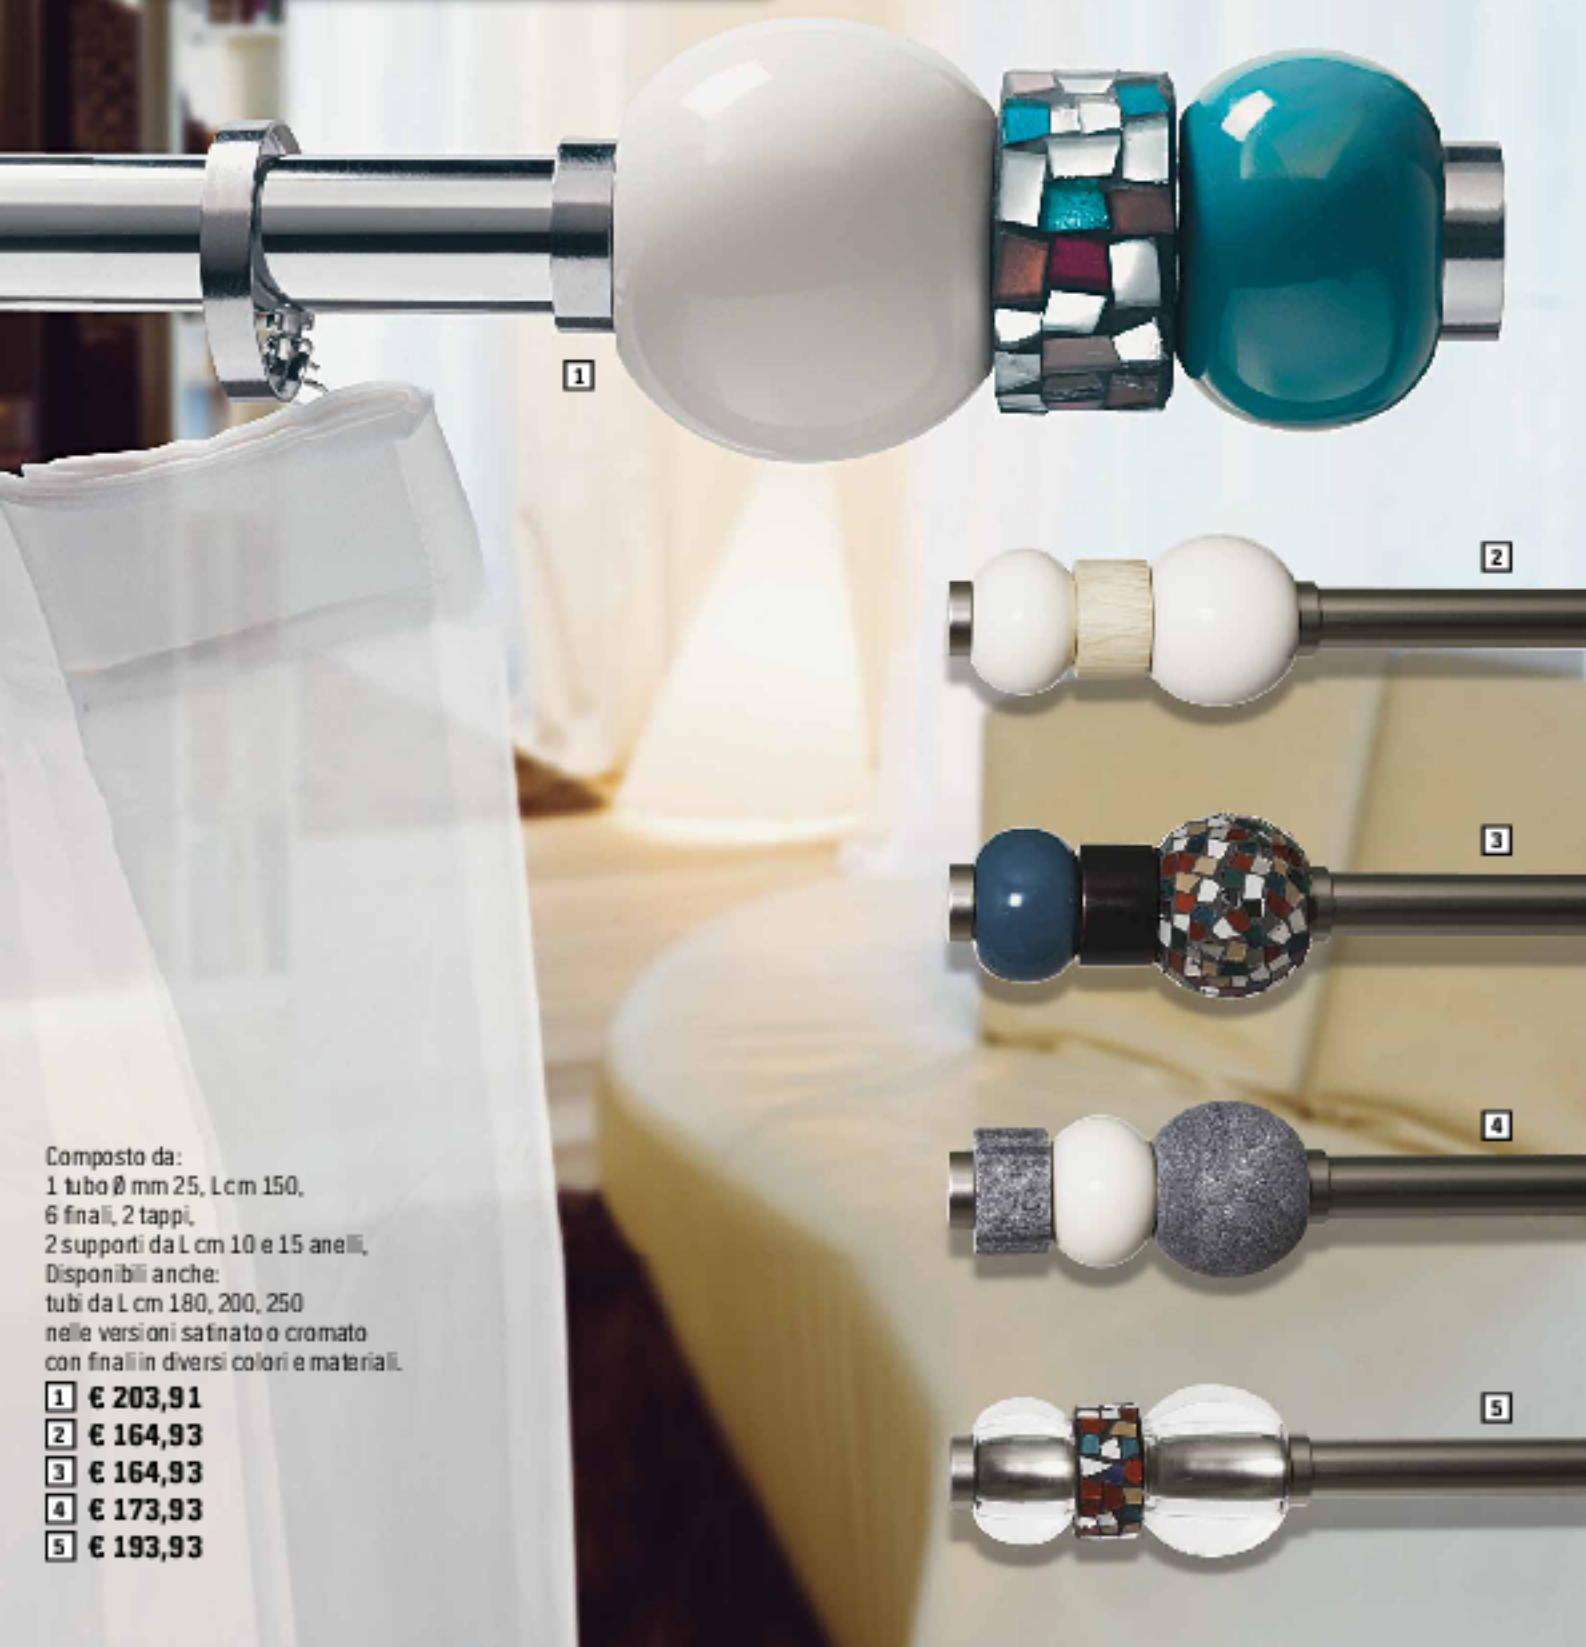

"HOME", wool black,  
 cm 80 x 150  
 cod 4961080 **€ 24,99**  
 Disponibile anche cm 120 x 170

"HOME", wool black,  
 cm 120 x 170, cod 4561211 **€ 39,99**  
 Disponibile anche cm 160 x 230  
 e in diverse fantasie

Composto da:  
 1 tubo Ø mm 25, L cm 150,  
 6 finali, 2 tappi,  
 2 supporti da L cm 10 e 15 anelli.  
 Disponibili anche:  
 tubi da L cm 180, 200, 250  
 nelle versioni satinato o cromato  
 con finali in diversi colori e materiali.