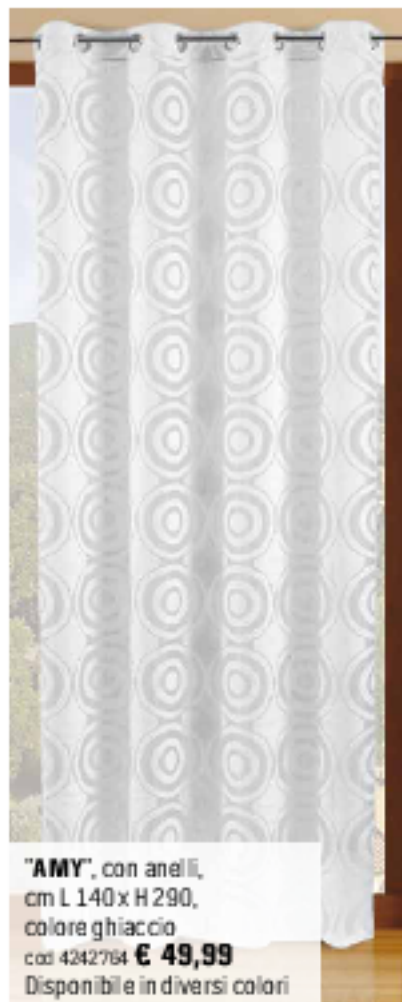

"LIONE", con passanti,
cm L 140 x H 290
cod 4242970 **€ 29,99**
Disponibile in diversi colori

"AMY", con anelli,
cm L 140 x H 290,
colore ghiaccio
cod 4242764 **€ 49,99**
Disponibile in diversi colori

con passantinascosti,
cm L 140 x H 280
cod 4480323 **€ 39,99**