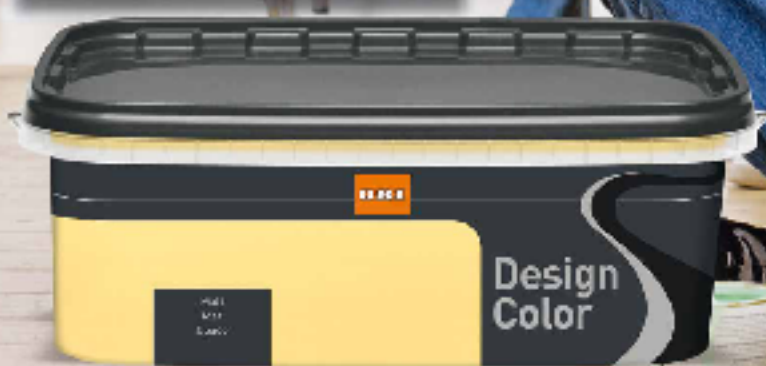

Finitura decorativa

a base di emulsione acrilica, pronta all'uso da applicare sulle pitture colorate, lt 1
Disponibile in 8 differenti finiture:

1. 1 Velatura lucida **Glossy** con pigmento cangiante
2. 2 Velatura effetto tessuto **Textil** con fibre di basalto
3. 3 Velatura argento **Lelun** con pigmenti argentati
4. 4 Velatura sabbia **Aisha** con cariche minerali multicolore
5. 5 Velatura oro **Jaras** trasparente con pigmenti dorati
6. 6 Velatura perla **Nèube**
7. 7 Velatura opaca **Opaca** finitura protettiva
8. 8 Velatura glitter **Shayra** con cariche multicolori riflettenti

€ 26,99 cad.