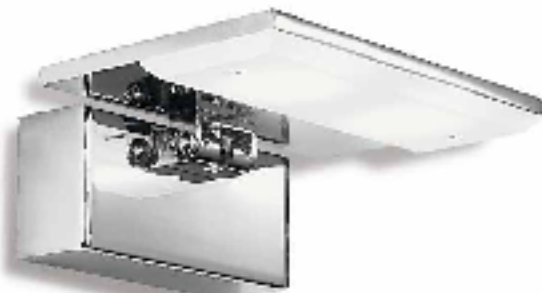

"OMICRON",
effetto luce indiretta,
LED integrato 2 luci da potenza 3 W
cod 4982978 **€ 89,99**