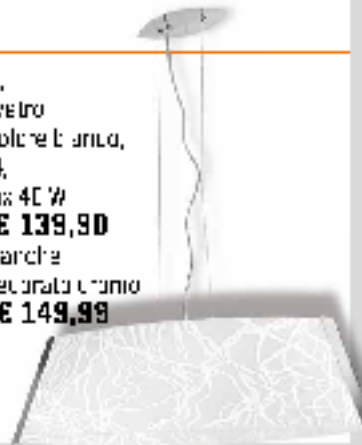

"HYPNOSE",
in cromo e vetro
decorato, colore E antracite,
attacco E14,
potenza max 40 W
cod 4471272 **€ 139,90**
Disponibile anche
con vetro decorato cromo
cod 4618971 **€ 149,99**