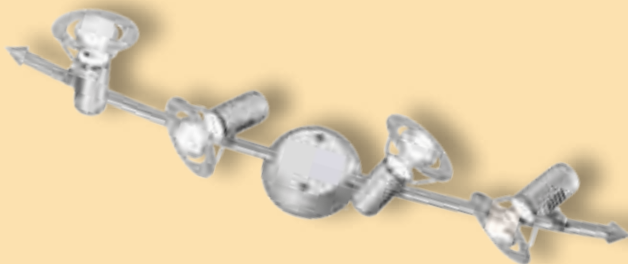

Sistema 4 faretti

4X40 E14 silver, alluminio e plastica

6,90 €

anzichè € 9,90
sconto 30,4 %