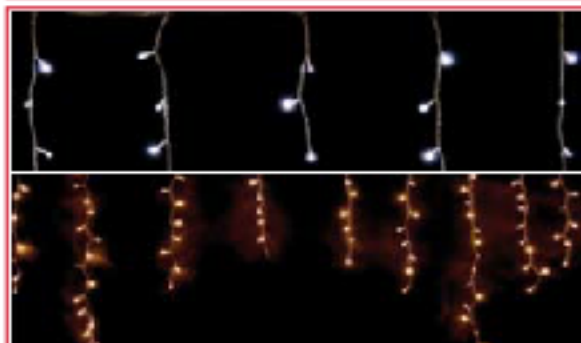

TENDA 144 LED
con flash, bianco, bianco caldo,
collegabili 3 set, lunghezza max 100 cm.,
lung. luci mt 2,5 + cavo mt 3,5

€ **32,90**