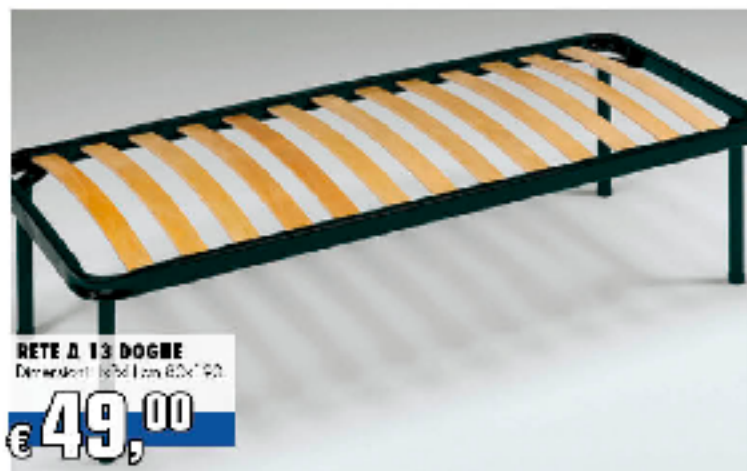

RETE A 13 DOGHE
Dimensioni cm. 80x190

€ 49,00

BRANDINA PIEGHEVOLE

Carreggio in metallo, Dimensioni cm. 80x190