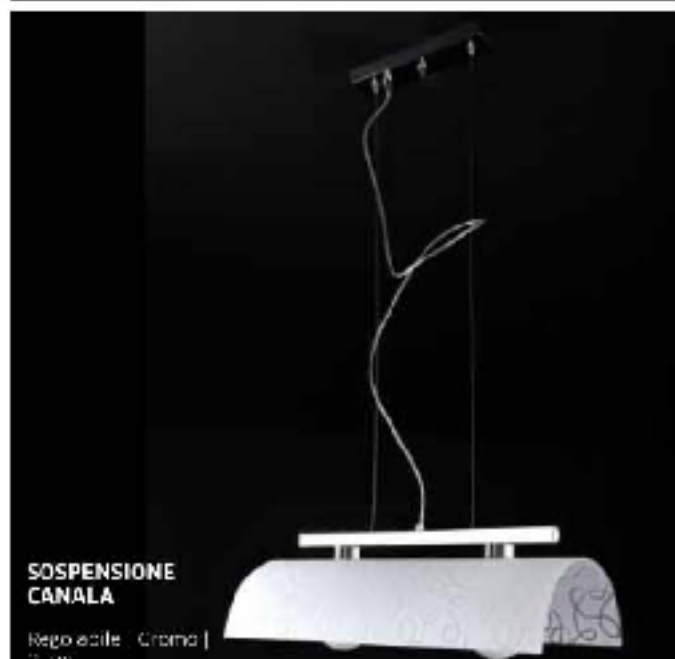

59€

BUONO ACQUISTO +GRAN20 da 11,80

LINEA SFERA

Vetro soffiato bianco

LUME

Ø 20 cm | 60 W | 1 x E27 | cod. 3429500

17,90€

BUONO ACQUISTO +GRAN20 da 3,58

44,90€

BUONO ACQUISTO +GRAN20 da 8,98

SOSPENSIONE

Ø 35 cm | cod. 34291917

SOSPENSIONE CANALA

Regolabile | Cromo | 2 luci | cod. 3430454

69€

BUONO ACQUISTO +GRAN20 da 13,80