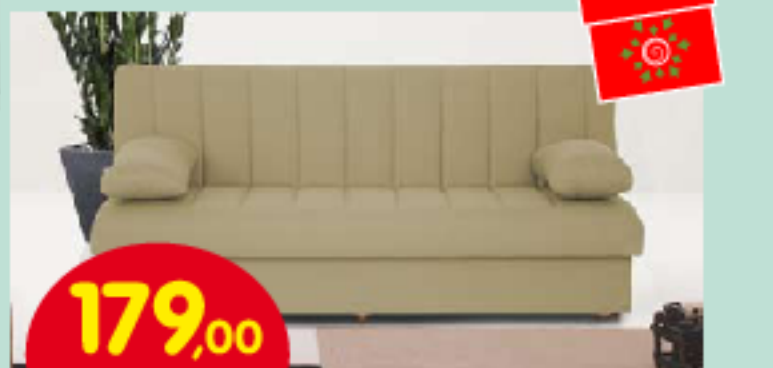

Divano letto Messi a tre posti.
In tessuto di vari colori, con cassettone portaoggetti funzione letto Click-clack. Grazie all'imbottitura a molle ortopediche, permette una corretta postura e un piacevole riposo. 191x88x88h cm (misure letto: 190x110 cm).