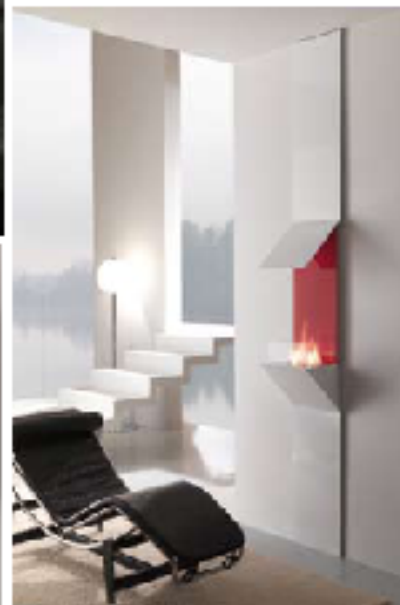

Stufa Evita a bioetanolo.

Dal design italiano di Marco Fiume Garelli, in acciaio strutturale 10/10, con doppia struttura di sicurezza e vetri laterali che mostrano a 360° la bellezza della fiamma erogata dal bruciatore in acciaio da 2 litri. Per il design e la leggerezza, può essere spostata in ogni parte della casa. Potenza termica: 3,5 kW; misure: 63x30x34h cm.

39,90