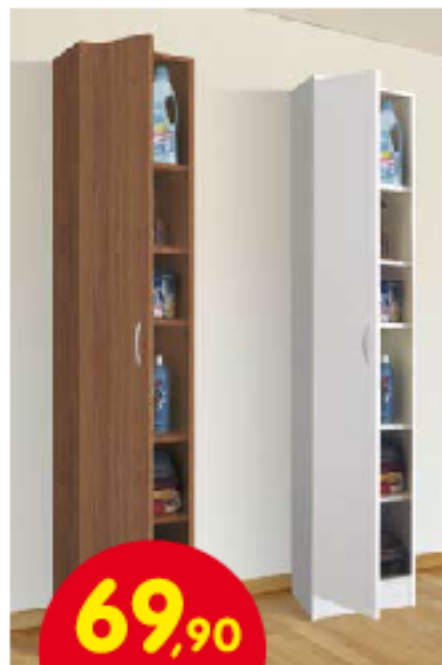

69,90

Colonna salvaspazio tuttopiani.

Di colore bianco e noce, ad un banchetto. 40x36x186h cm.