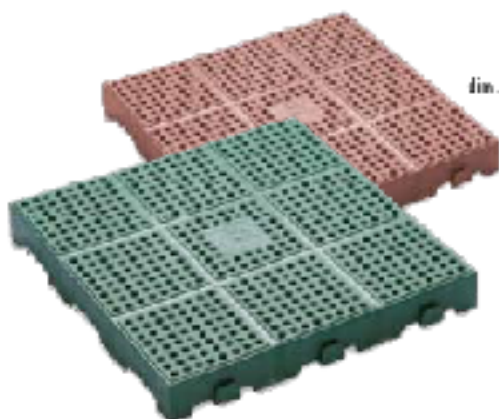

Giardinaggio

TERRICCIO UNIVERSALE
QUALITA' TOP

- confezione da 5 kg € 1,19

- confezione da 15 kg € 4,39

- confezione da 30 kg € 6,39

COMPOSTER AMBITION
capacità 260 l. diam. cm. 60x60x73 h -
colore antracite

€ 24,90

PATTUMIERA PORTASACCO
da giardino capacità 150 l. diam.
cm. 45x60 h colore nero/verde

€ 14,90

PIASTRELLA PER
PAVIMENTAZIONE
da esterno versione forata -
diam. cm. 40x40x4h. colori disponibili
verde e rosso.