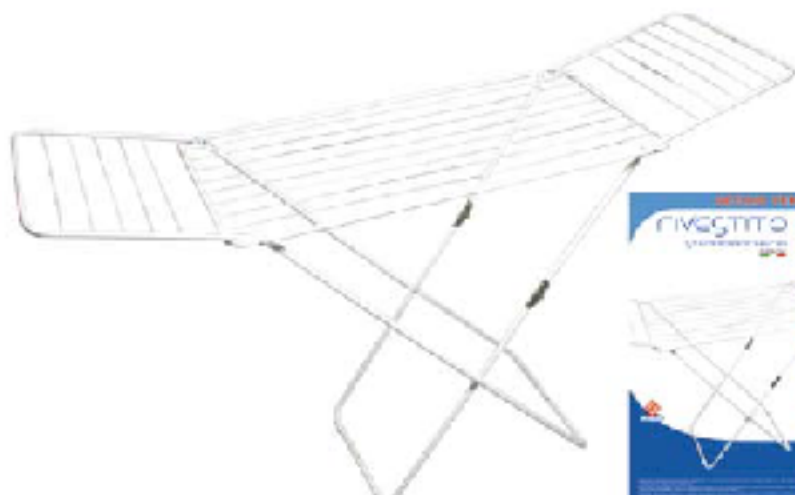

**STENDIBIANCHERIA
HOME**
variante con prologo

€ **9,90**

Guardaroba