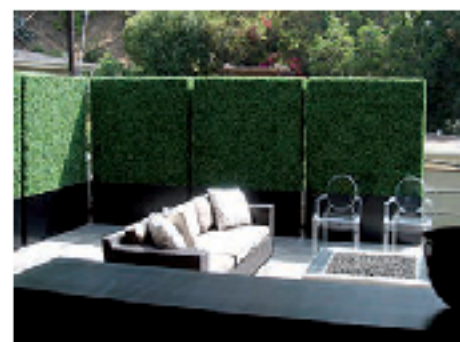

1
GRATTA & VINCI
SUBITO PER TE

Portavasi in legno.
Misura 90x45x45 cm

€ **39⁹⁰**
67030

Prontosiepe.

Siepe sempreverde artificiale. Con struttura in metallo e foglie di bosso in PVC, stabilizzate UV.
Non necessita di manutenzione, lavabile con acqua. Resiste al sole e alle intemperie.
Misura 55x30x55 h cm