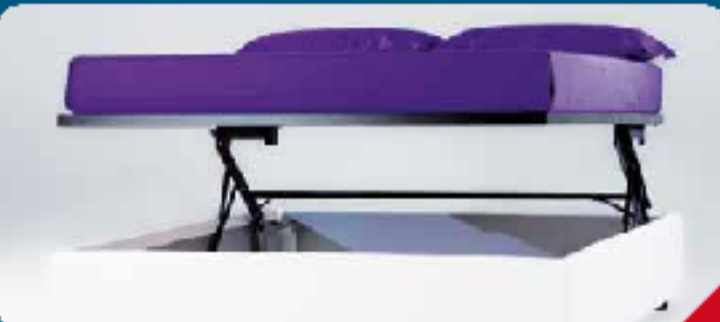

A PARTIRE DA
499,00 €