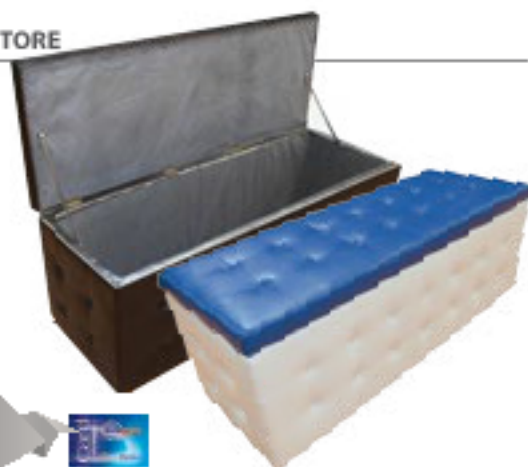

PANCA CONTENITORE

In solido legno. Disponibile in vari colori. Copertura in poliuretano. LxPxH: 132x48x57 cm