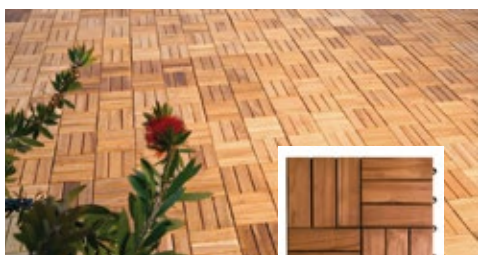

€89,90

€69,50 -23% sconto

Cod. 000253581
QUADROTTO ACACIA

Retro con superficie antiscivolo fissata a vite.
LxP: 30x30 cm

€2,99
€2,49 -17% sconto

sconto -17%

Cod. 000277245
PIASTRELLA AUTOBLOCCANTE

In polipropilene. Materiale ecosostenibile. Resistente alle intemperie, olii e solventi. Superficie antiscivolo. Disponibile nei colori: COTTO e VERDE. LxPxH: 40x40x4,8 cm