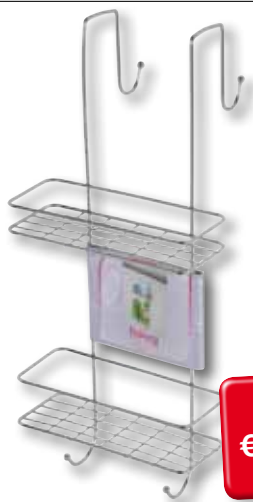

cod. 1011665
**MENSOLA 2 RIPIANI
RETTANGOLARI**
con gancio doccia cromo
LxPxH 25x21x60 cm

CARD VANTAGGI
€ **9.95**
~~€ 13.90~~

cod. 1011649
BILANCIA PESAPERSONE