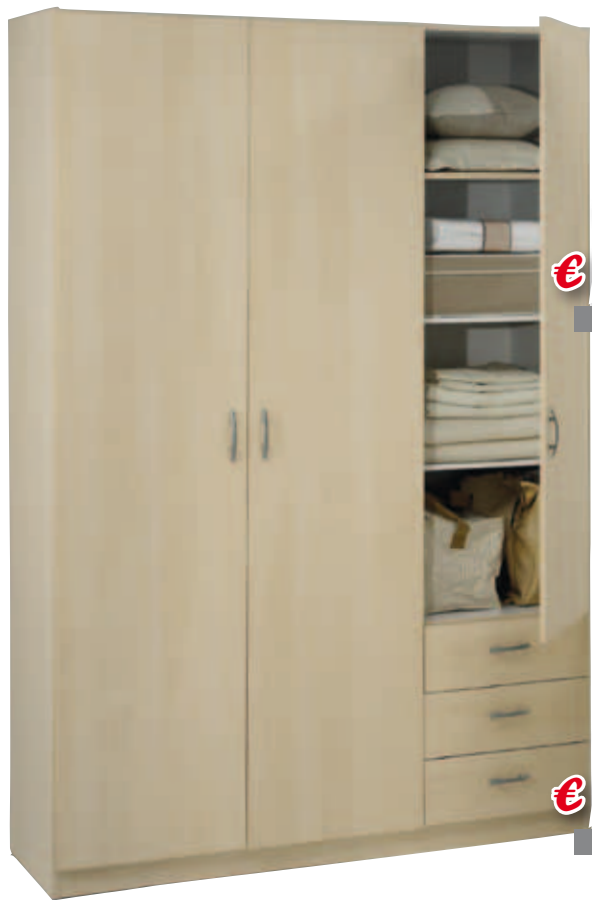

Mobili

cod. 9012588/89
ARMADIO FOCUS
 3 ante, 3 cassetti, 1 asta appendiabiti,
 3 ripiani stretti e 1 ripiano lungo.
 Colori: CILIEGIO/ACERO.
 LxPxH
 148,5x50,8x200,4 cm

Card Vantaggi €149,90

€ **129,90**