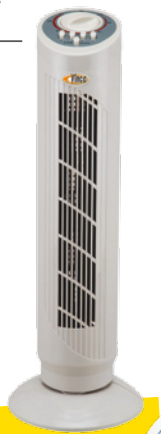

VENTILATORE A COLONNA

Potenza: 50 W. Voltaggio: 230 V. 3 velocità. Rotazione automatica, con timer 60 minuti

€29,90
€24,90 sconto -17%

Cod. 000325867

VENTILATORE E RINFRESCATORE D'ARIA

Potenza: 80 W. Tensione: 220- 240 V - 50 Hz. L'aria si rinfresca per evaporazione delle particelle d'acqua. Ionizzatore per ridurre le polveri nell'aria. 3 modalità di funzionamento e 3 velocità. In dotazione 2 panetti di ghiaccio