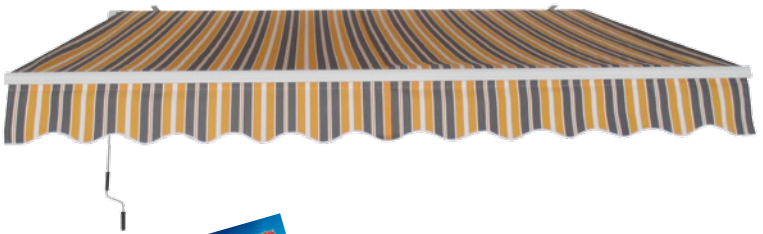

€189,50
€149,50 sconto -21%