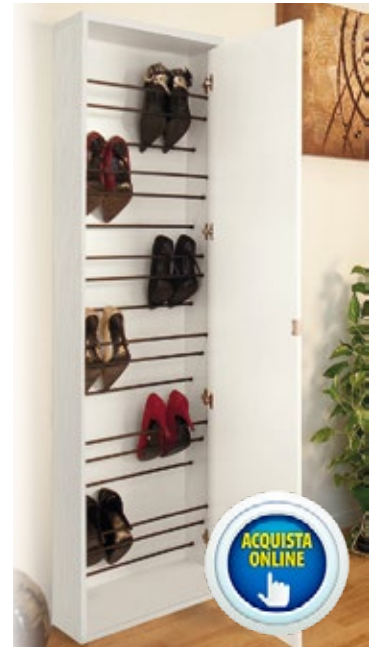

SCARPIERA A SPECCHIO

Composta da un'anta battente con specchio.
Capacità scarpe: 12 paia.
Colore: BIANCO GRAFFIATO.
LxPxH: 49x25x178 cm