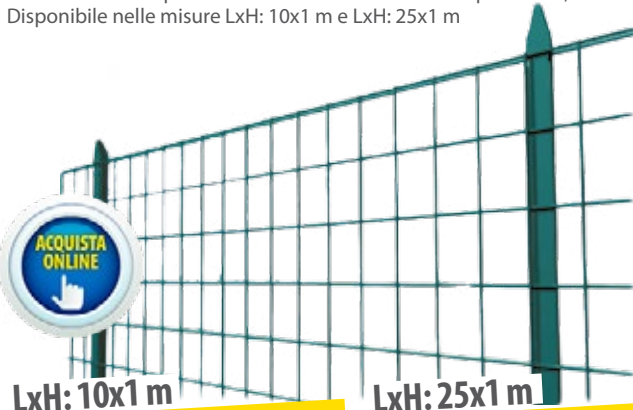

RETE METALLICA

Con rivestimento plastificato in PVC. Colore: VERDE. Spessore: 2,2 mm. Disponibile nelle misure LxH: 10x1 m e LxH: 25x1 m