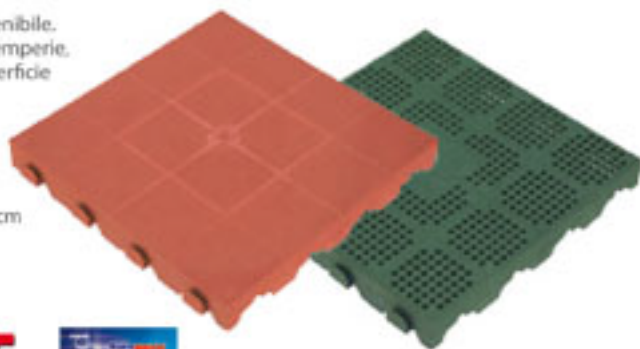

## CORDOLO IN CEMENTO

Con incastro e piano arrotondato. LxPxH: 100x7x25 cm

€ 3,45

**€ 2,85**

Cod. 5015589...5015590

## PIASTRELLA AUTOBLOCCANTE

In polipropilene. Materiale ecosostenibile. Resistente alle intemperie, olii e solventi. Superficie antiscivolo. Disponibile nei colori: COTTO e VERDE. LxPxH: 40x40x4,8 cm

€ 3,99