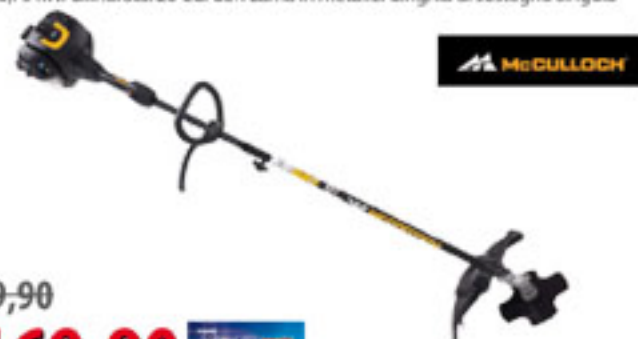

€ 14,90

Cod. 5015638  
**DECESPUGLIATORE 305R**

Cilindrata motore: 33 CC. Potenza massima: 0.9/6.500 kW/min. Capacità serbatoio miscela: 840 ml

€ 179,50  
€ 149,90

Cod. 5015637  
**TRIMMER TRIMMAC TA15**

Potenza: 0,6 kW. Cilindrata: 25 CC. Asta curva smontabile. Cinghia di sostegno singola

€ 119,90  
€ 99,90

Cod. 5015639  
**DECESPUGLIATORE B26PS**

Potenza: 0,75 kW. Cilindrata: 26 CC. Con Lama in metallo. Cinghia di sostegno singola

€ 189,90  
€ 169,90

Cod. 5015643  
**IDROPULITRICE K4 STANDARD**