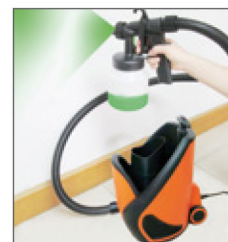

In alluminio. Piolo zigrinato 30x30 mm. Altezza aperta: 1,95 m. Larghezza: 1,32 m.  
Portata massima: 150 kg

€ 99,00

Cod. 5015598  
**STAZIONE PER VERNICIATURA  
PROFESSIONALE**

Potenza: 800 W. Tensione: 230-240 V. Ugello: 1,8 mm.  
Con impugnatura e ruote