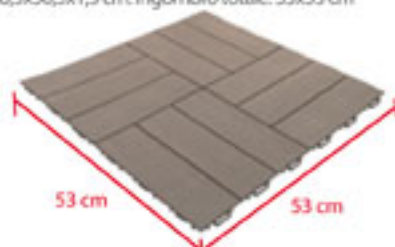

PIASTRELLA SIMIL LEGNO

Piastrella in simil legno color: GRIGIO CHIARO. Senza incastri, autoagganciante. In polietilene. LxPxH: 56,3x56,3x1,3 cm. Ingombro totale: 53x53 cm