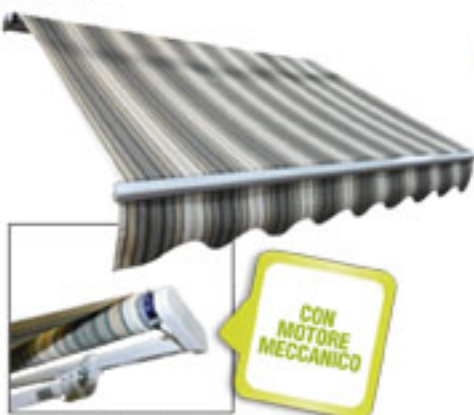

### Cod. 5015662 TENDA DA SOLE

In alluminio e poliestere con copertura  
impermeabile. Colore: GIALLO, BIANCO, GRIGIO, BLU.  
LxH: 300x200 cm

€199,99

€ 149,50

### Cod. 5015654 TENDA A CADUTA CON CASSONETTO

Disponibile nelle colorazioni: RIGATO VERDE-  
GIALLO-ROSSO e BLU, e tinta unita BEIGE. LxP:  
240x200 cm

€ 199,00

### Cod. 5015652 TENDA DA SOLE BARRA QUADRA

Disponibile nelle colorazioni: RIGATO GIALLO -  
ROSSO - VERDE e BLU, e tinta unita BEIGE. LxP:  
300x200 cm

CON  
MOTORE  
MECCANICO

€ 299,90