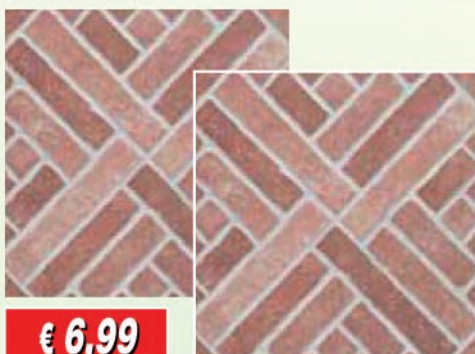

RED BRICK

Spessore: 7mm. Formato: 31x31 cm
Confezione: 1 scatola = 2 mq
Gres porcellanato PEI5 e R10
NON CARRABILE

NOVITÀ
2014

DA ESTERNO