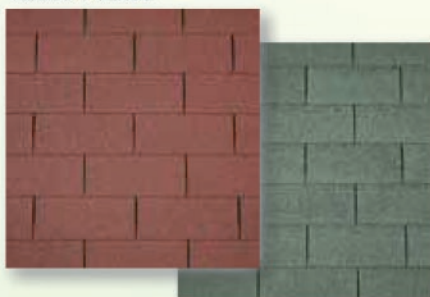

TEGOLE CANADESI

Confezione: 2,32 mq
Colori disponibili:
ROSSO e VERDE

€ 8,45

AL MQ

cod. 5014739