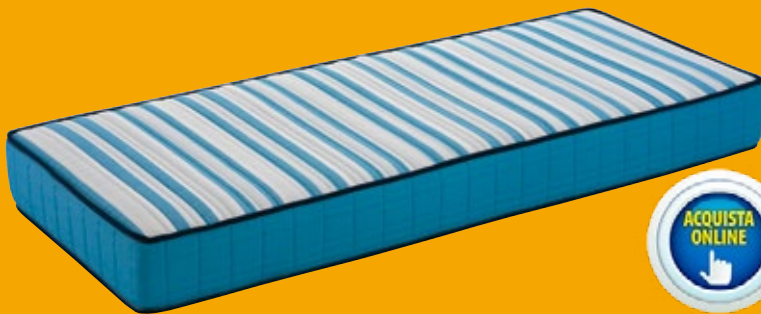

Cod. 000279064

MATERASSO BRANDINA

Materasso di ricambio per letto pieghevole. In poliuretano espanso con densità 16 kg/m³. Tessuto esterno in tessuto non tessuto. LxPxH: 75x185x7 cm

~~€24,98~~

€19,90

sconto
-20%

Cod. 000183334...000219341

MATERASSO RIGATO IN LANA

Ortopedico senza molle, con lato invernale ed estivo. Ecologico e riciclabile. Disponibile singolo LxPxH: 80x190x16 cm o matrimoniale LxPxH: 160x190x16 cm