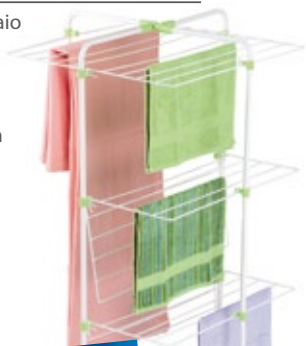

Cod. 000254838

STENDIBIANCHERIA TORRE

3 piani in acciaio verniciato. Con rotelle e snodiche. LxPxH aperto: 67x67x128 cm