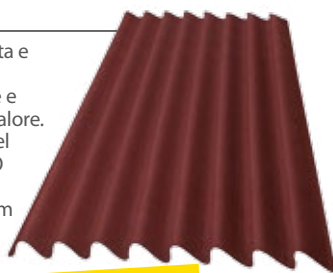

€79,50
€59,90 -25% sconto

Cod. 000298445
ONDULINE EASYLINE

Lastra ondulata e bitumata.
Impermeabile e resistente al calore.
Disponibile nel colore: ROSSO o VERDE
LxP: 100x76 cm

€5,99
€4,99 -17% sconto

Cod. 000276847
MEMBRANE IMPERMEABILIZZANTI BITULINE ARDESIA