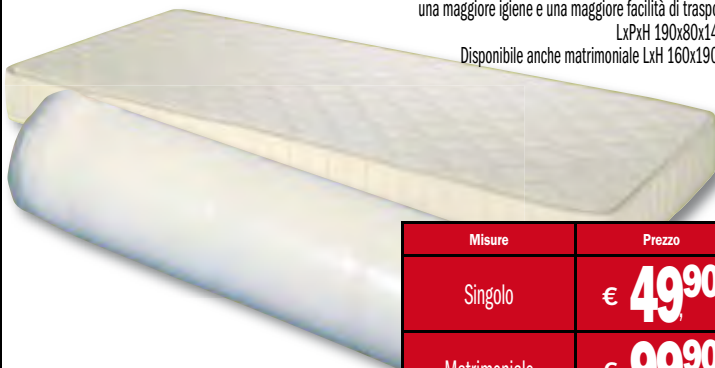

€ 19⁹⁰

cod. 1211742

BRANDINA A DOGHE
Con materasso.
LxH 80x190 cm

€ 49⁹⁰

cod. 1211699-1211700

MATERASSO SOTTOVUOTO SLIM

Indeformabile, anallergico, adatto a qualsiasi tipo di rete a doghe, rivestimento in misto cotone. Confezionato sottovuoto per offrire una maggiore igiene e una maggiore facilità di trasporto.
LxPxH 190x80x14 cm
Disponibile anche matrimoniale LxH 160x190 cm