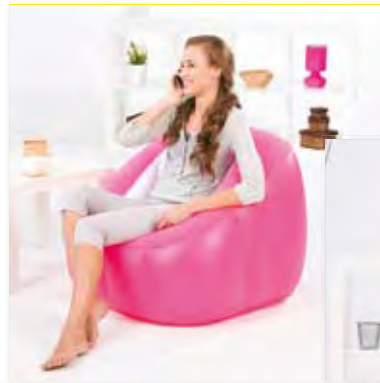

POLTRONA COMFORT

Con cuscino removibile. LxPxH 74x74x64 cm

CARD VANTAGGI
€ **9⁹⁹**
~~€ 14⁹⁰~~