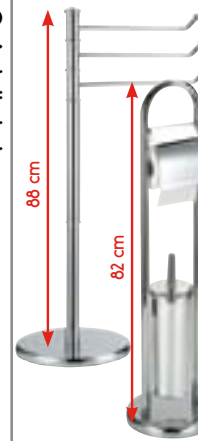

PIANTANA ATTREZZATA E TRE BRACCIA in acciaio