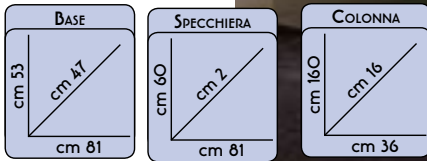

Vasto assortimento di composizioni bagno

COMPOSIZIONE MODERNO 81

Composta da:
base sospesa 81 cm.
con top in ceramica.
Disponibile anche
con top in cristallo
nei colori ACQUA
MARINA, MOKA,
ROSSO, ARANCIO.
Specchiera completa
di illuminazione.
Colonna sospesa

**OPPURE
12 RATE DA
€ 44,54***
prima rata
a 90 gg

COMPOSIZIONE
COMPLETA
€ 499,00

cod.
091259

SPECCHIERA CAPRI Colore rovere scuro. Misure LxPxH : 70x10x72 cm

€ 19,95
cod.
31533

MOBILETTO BAGNO struttura rovere scuro. Anta e cassetto bianco laccato .

€ 39,95
cod.
31540

IDROPITTURA BAGNI&CUCINE

Traspirante.
Colore BIANCO.
Latta da 4 litri

€ 10,90
cod. 62909

**RISPARMIO
ECCEZIONALE**

LAVATOIO A 2 ANTE E PIEDINI. Colore BIANCO. Misure LxPxH : 60x50x84 cm. Rubinetto escluso.

€ 89,90
cod.
857169

PIANTANA ATTREZZATA E TRE BRACCIA in acciaio

€ 19,90

PITTURA TRASPIRANTE MISTERCOLOR Colore bianco. Latta da 14 litri .

IN OMAGGIO
un rullo
del valore di
€ 7,90
€ 48,90
cod.
62817

SEDILE IN MDF ROMA Universale. Con cerniere cromo. Laccato BIANCO

€ 9,95
cod.
3653