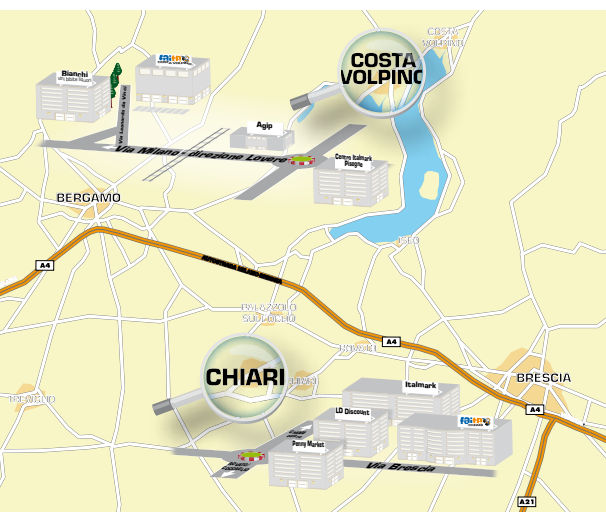

TREPOLO IN POLIPROPILENE
110 Lt
Colori assortiti

€ **9,90**

cod. tr-ass

RIGENERAPRATO
Sacco da 20 Lt

Ti permette di ottenere un prato nuovo senza rifarlo, in tempi rapidi e a costi limitati

€ **4,49**

cod. 1165

CONCIME GRANULARE PER ORTO E FRUTTI/TAPPETO ERBOSO
Sacco da 5 kg

€ **5,49**

cod. 121266-901103

TERRICCIO UNIVERSALE
Sacco da 50 Lt

€ **1,99**

cod. 356

STALLATICO NATURALE
Sacco da 50 Lt

€ **2,35**

cod. 387

COMPOSTER
Capacità 380 Lt
Colore VERDE

€ **34,90**

cod. 90402

RISPARMIO ECCEZIONALE

BricoLife

faite

64 PUNTI VENDITA

i nostri servizi

i nostri reparti

25032 CHIARI (Brescia) - Via Brescia, 43 - Complesso Cavalcavia - Zona Italmark/LD - Tel. 030 724 22 90 - Fax 030 72 48 175

Lunedì/Venerdì: 9.00/12.30 - 14.30/19.30 - Sabato: 9.00/12.30 - 14.00/19.30 - Aperto la prima domenica del mese: 9.00/12.00 - 14.30/18.00

24062 COSTA VOLPINO (Bergamo) - Via Leonardo Da Vinci, snc - Ex BRICO OK - Tel. 035-973228 - Fax 035-973227

Lunedì: 14.00/19.30 - Martedì/Sabato: 9.00/12.30 - 14.30/19.30 - Aperto tutte le domeniche: 9.00/12.30 - 14.30/18.00

*Messaggio pubblicitario con finalità promozionale. Per tutte le condizioni contrattuali si vedano i fogli informativi e gli avvisi a disposizione della clientela presso i punti vendita, la sede, le filiali e le agenzie Fidelity. Importo minimo finanziabile 180€. Finanziamento con durata massima 48 mesi con prima rata a 90gg. (TAN MAX 8,95%) Imposta di bollo sulla prima rata pari a 14,62€. In caso di estinzione anticipata la penale applicata sarà pari all'1% sul capitale residuo. Salvo approvazione della Finanziaria.