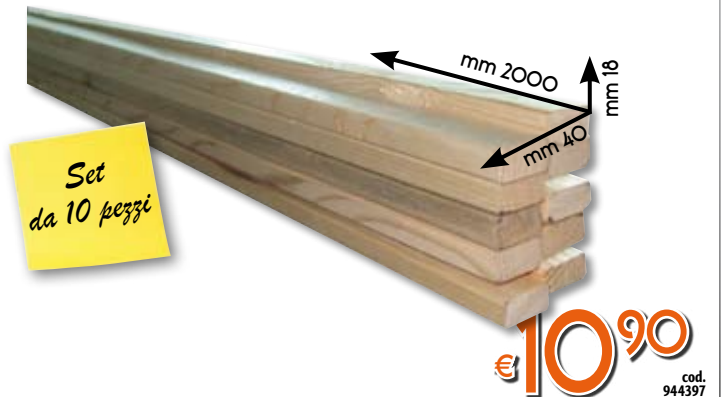

PACCO LISTELLI IN ABETE

€ **10⁹⁰**
cod. 944397