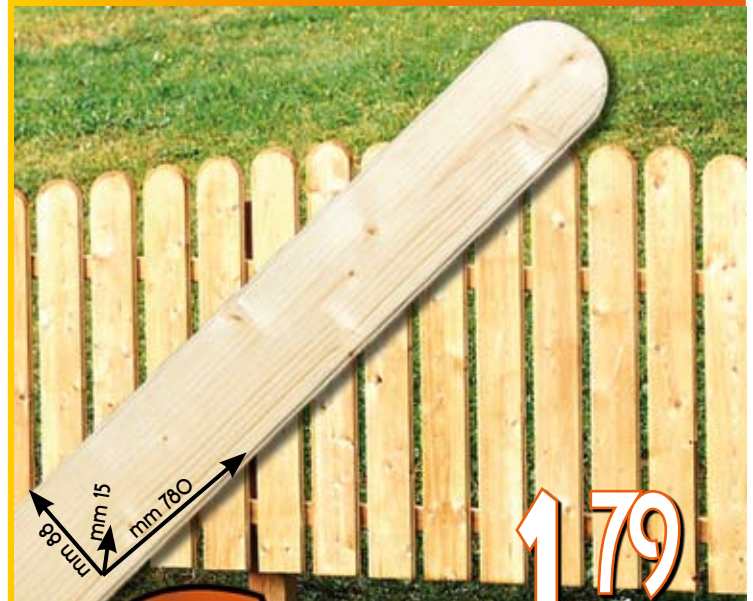

PANNELLO MELAMINICO
Colore BIANCO

€ **8⁹⁰**
cod. 236271

PACCO LISTELLI IN ABETE

€ **10⁹⁰**
cod. 944397

PACCO PERLINE IN ABETE
2 mq alla confezione.
Misure: LxPxH 100x10x2000 mm.

€ **12⁹⁰**
cod. 180727

TAVOLETTA STONDATA
In abete.