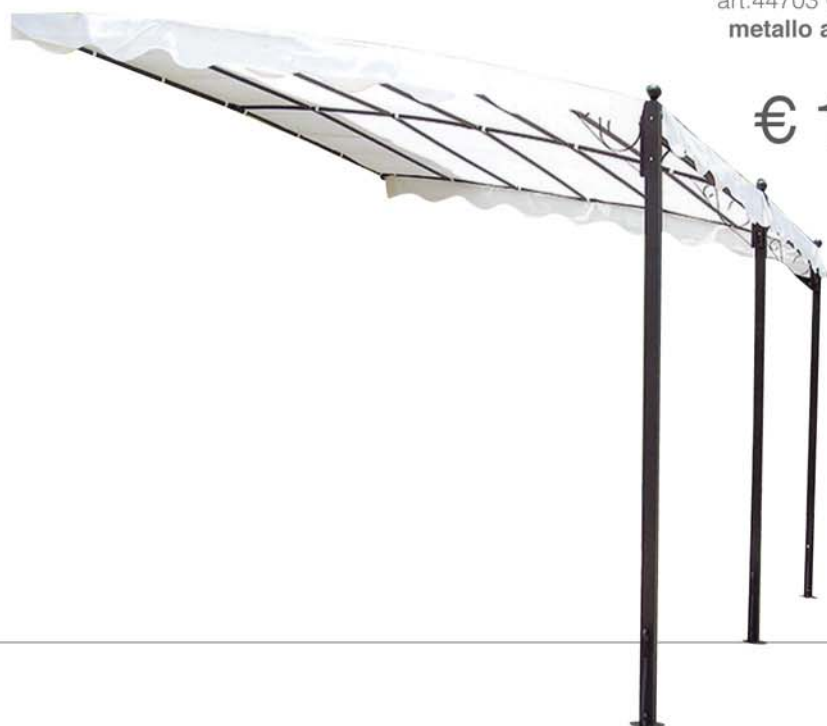

art.44706 Gazebo pieghevole mt.3x3

€ 49,90

art.75404
Gazebo Deluxe
mt.3x4 con zanzariere
struttura in metallo.
Disponibile in beige e rosso

€ 399

art.64384 Gazebo alluminio mt.3x4 pannelli laterali e zanzariera

€ 299

art.53062
Pergola mt.3x4
struttura alluminio

€ 269

art.44703 Gazebo metallo a parete mt.3x4

€ 119

art.75498 **Sunny Premium** - doccia acqua calda ad energia solare. Con testa doccia regolabile in altezza e inclinazione e staccabile