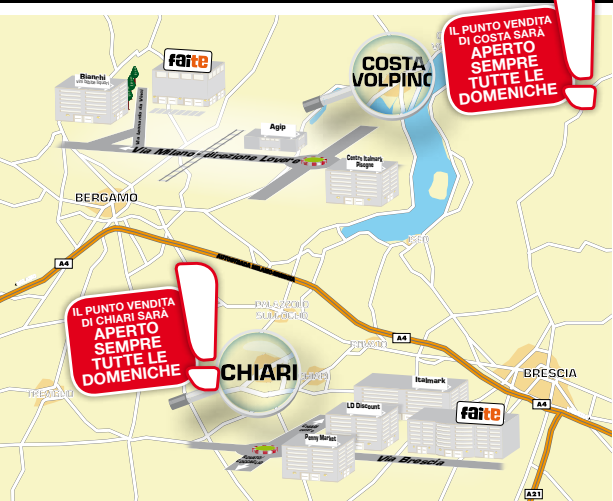

IL PUNTO VENDITA
DI COSTA SARÀ
APERTO
SEMPRE
TUTTE LE
DOMENICHE

IL PUNTO VENDITA
DI CHIARI SARÀ
APERTO
SEMPRE
TUTTE LE
DOMENICHE

25032 CHIARI (Brescia) - Via Brescia, 43 - Complesso Cavalcavia - Zona Italmark/LD - Tel. 030 724 22 90 - Fax 030 72 48 175
Lunedì/Venerdì: 9.00/12.30 - 14.30/19.30 - Sabato: 9.00/12.30 - 14.00/19.30 - **APERTO TUTTE LE DOMENICHE: 9.00/12.00 - 14.30/18.00**

24062 COSTA VOLPINO (Bergamo) - Via Leonardo Da Vinci, snc - Tel. 035-973228 - Fax 035-973227
Lunedì: 14.00/19.30 - Martedì/Sabato: 9.00/12.30 - 14.30/19.30 - **APERTO TUTTE LE DOMENICHE: 9.00/12.30 - 14.30/18.00**

*Messaggio pubblicitario con finalità promozionale. Per tutte le condizioni contrattuali si vedano i fogli informativi e gli avvisi a disposizione della clientela presso i punti vendita, la sede, le filiali e le agenzie Fidalia. Importo minimo finanziabile 300€. Finanziamento con durata massima 48 mesi con prima rata a 60gg. (TAN MAX 8,95%) Imposta di bollo sulla prima rata pari a 16,00€. In caso di estinzione anticipata la penale applicata sarà pari all'1% sul capitale residuo. Salvo approvazione della Finanziaria.