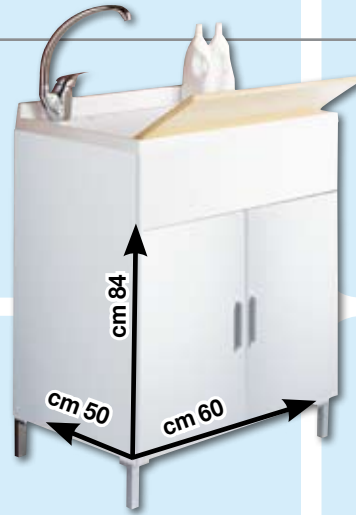

LAVATOIO
A 2 ante e piedini
Colore BIANCO
Rubinetto escluso