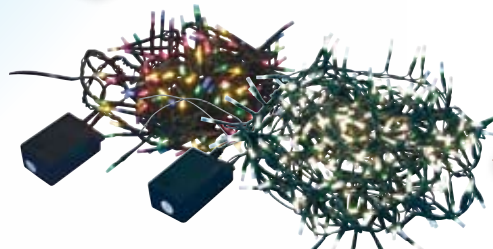

**180 MINILUCCIOLE
CHIARE O MULTICOLOR**
Con giochi di luce
Da interno

€ **7,99**
cod. 88211/
88204