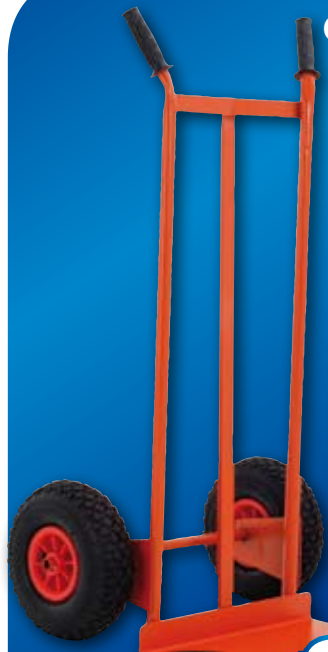

€ **7,95**

ECO 3

Set 3 pattumiere da lt.50

€ **22,90**
cod. 43403

CARRELLO IN ACCIAIO

con ruota pneumatica e pala fissa
Portata 200 kg

€ **29,99**
cod. 30207

RISPARMIO ECCEZIONALE