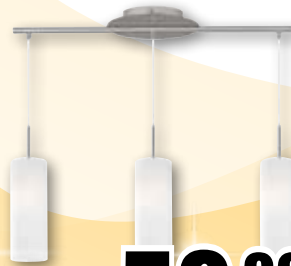

€ **19,90**
cod. 85977