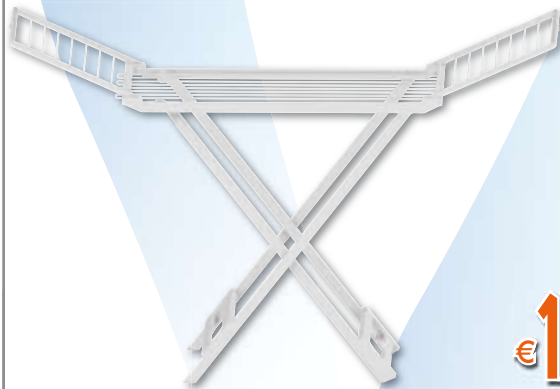

STENDINO
In resina
Colore BIANCO

€ 12,99
cod. 32001

ARMADIO PORTASCOPE
In resina
Ad alta protezione
Per interni ed esterni