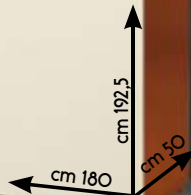

€ 399⁹⁹

PARETE SOGGIORNO
Con anta scorrevole
e cassette.
Colore BIANCO/NOCE

**OPPURE
12 RATE DA
€ 21,46***

prima rata
a 90 gg

239⁹⁰

cod. 850450

**RISPARMIO
ECCEZIONALE**

PARETE SOGGIORNO
Colore struttura CILIEGIO
colore fronte MAGNOLIA
Più anta in vetro