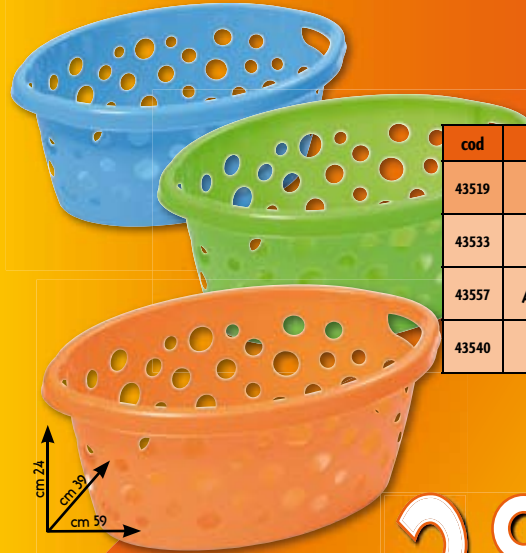

cod	colore
43519	Bianco
43533	Blu
43557	Arancio
43540	Verde

cm 24
cm 29
cm 59

2,99