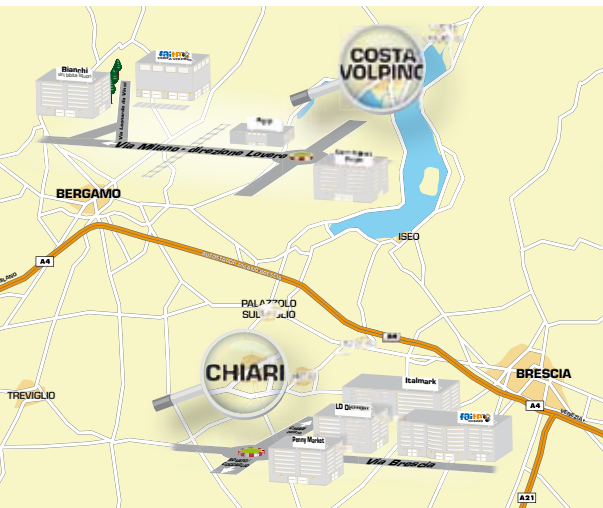

Outlet Automotive

RISPARMI
fino al **70%** **faite**

2 LAMPADINE PLUS 90 H7 BOSCH

Disponibile anche H1 e H4

www.recipiocentro.it

€ 9,99

cod. 448148

€ 3,99

cod. 41278

€ 4,99

cod. 657245

€ 1,49

cod. CHIMICO

€ 16,99

cod. 1688

BricoLife

faite

55 PUNTI VENDITA

i nostri servizi

i nostri reparti

25032 CHIARI (Brescia) - Via Brescia, 43 - Complesso Cavalcavia - Zona Italmark/LD - Tel. 030 724 22 90 - Fax 030 72 48 175
Lunedì/Venerdì: 9.00/12.30 - 14.30/19.30 - Sabato: 9.00/12.30 - 14.00/19.30 - Aperto la prima domenica del mese: 9.00/12.00 - 14.30/18.00

24062 COSTA VOLPINO (Bergamo) - Via Leonardo Da Vinci, snc - Ex BRICO OK - Tel. 035-973228 - Fax 035-973227
Lunedì: 14.00/19.30 - Martedì/Sabato: 9.00/12.30 - 14.30/19.30 - Aperto tutte le domeniche: 9.00/12.30 - 14.30/18.00

*Messaggio pubblicitario con finalità promozionale. Per tutte le condizioni contrattuali si vedano i fogli informativi e gli avvisi a disposizione della clientela presso i punti vendita, la sede, le filiali e le agenzie Fidelity. Importo minimo finanziabile 180€. Finanziamento con durata massima 48 mesi con prima rata a 90gg. (TAN MAX 10,08%) Imposta di bollo sulla prima rata pari a 14,62€. In caso di estinzione anticipata la penale applicata sarà pari all'1% sul capitale residuo. Salvo approvazione della Finanziaria.