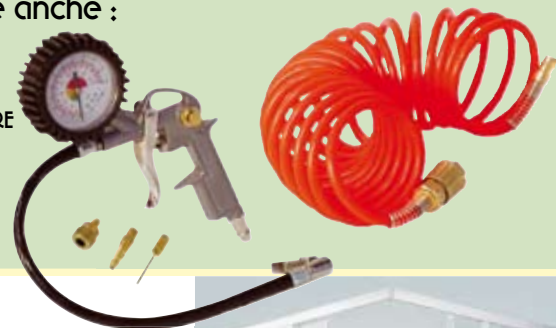

cm 210
cm 84

COMPRESSORE 24 L
Potenza 1500 W
Pressione 8 bar

79,90

€ RISPARMIO ECCEZIONALE

puoi trovare anche :

SET 5 ACCESSORI
PER COMPRESSORE

a solo:

€ **12,99**