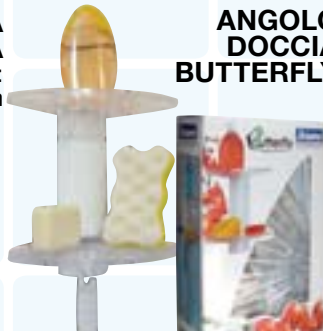

19,99

5,99
cod. 70090

3,99
cod. 700156

**SPECCHIERA
BAGNO**
Colore
ROVERE SCURO

19,90
cod. 31533

**MOBILETTO
1ANTA
E 1 CASSETTO**
Colore
ROVERE SCURO/
BIANCO LACCATO

34,90
cod. 31540

MOBILE BAGNO
Colore
ROVERE SCURO/
BIANCO LACCATO

39,90
cod. 31526

**MIX LAVELLO
BOCCA ALTA**
In acciaio
CROMATO

26,90
cod. J47011

19,90
cod. J00300

23,90
cod. K0244N

**SEGGIOLINO
PER VASCA**
In acciaio cromato
Seduta in legno

**PREZZO
ECCEZIONALE**

34,99
cod. 21904