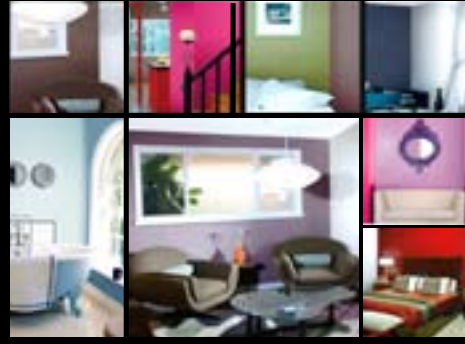

8,99
cod. 102718

Stili d'arredo

Colore per Colore, Coordinato per Coordinato.

Con le finiture decorative di Imax, applicate sulla pittura Home Color, le 5 sfumature creano giochi di luce, affascinanti trasparenze e preziose lucentezze sempre diverse, per una casa di grande personalità.