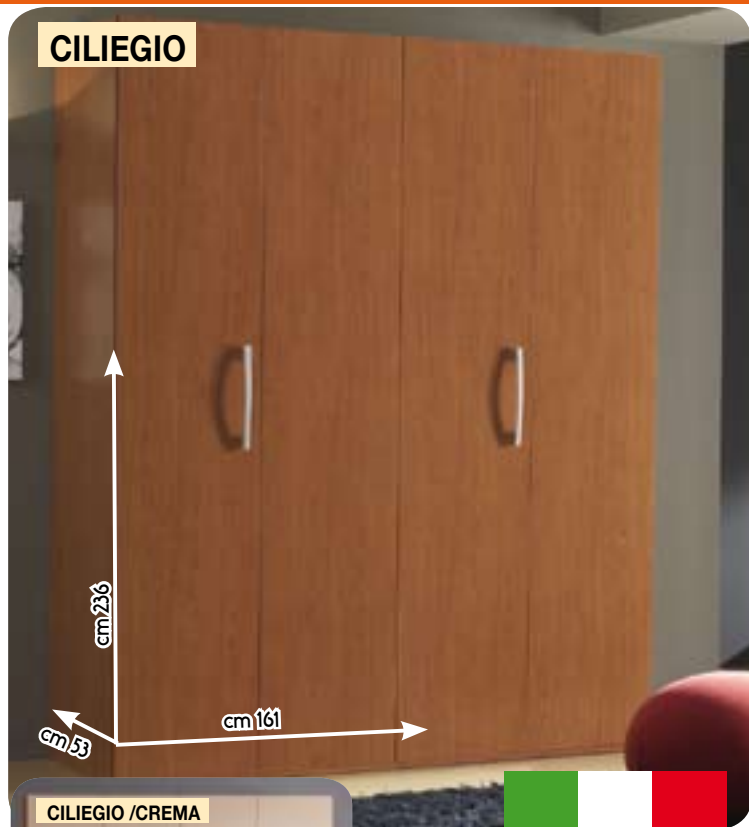

~~69,90~~
49,90
 cod. EKF960529

PORTA PC SINGER

PREZZO ECCEZIONALE

49,90
~~69,90~~

ARMADIO 6 ANTE
Colore CILIEGIO

199,90

ARMADIO A 4 ANTE

189,90