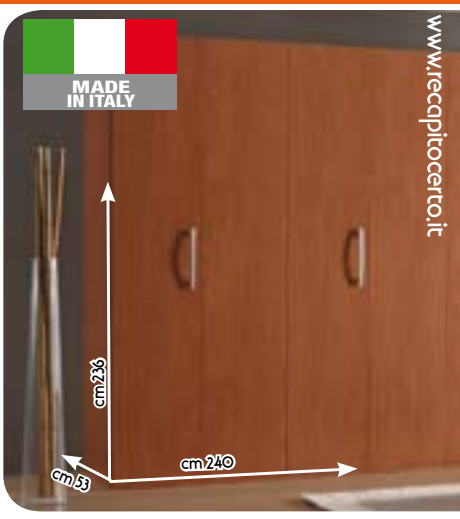

~~69,90~~
49,90
 cod. EKF960529

PORTA PC SINGER

PREZZO ECCEZIONALE

49,90
~~69,90~~

ARMADIO 6 ANTE
Colore CILIEGIO

199,90

ARMADIO A 4 ANTE

189,90