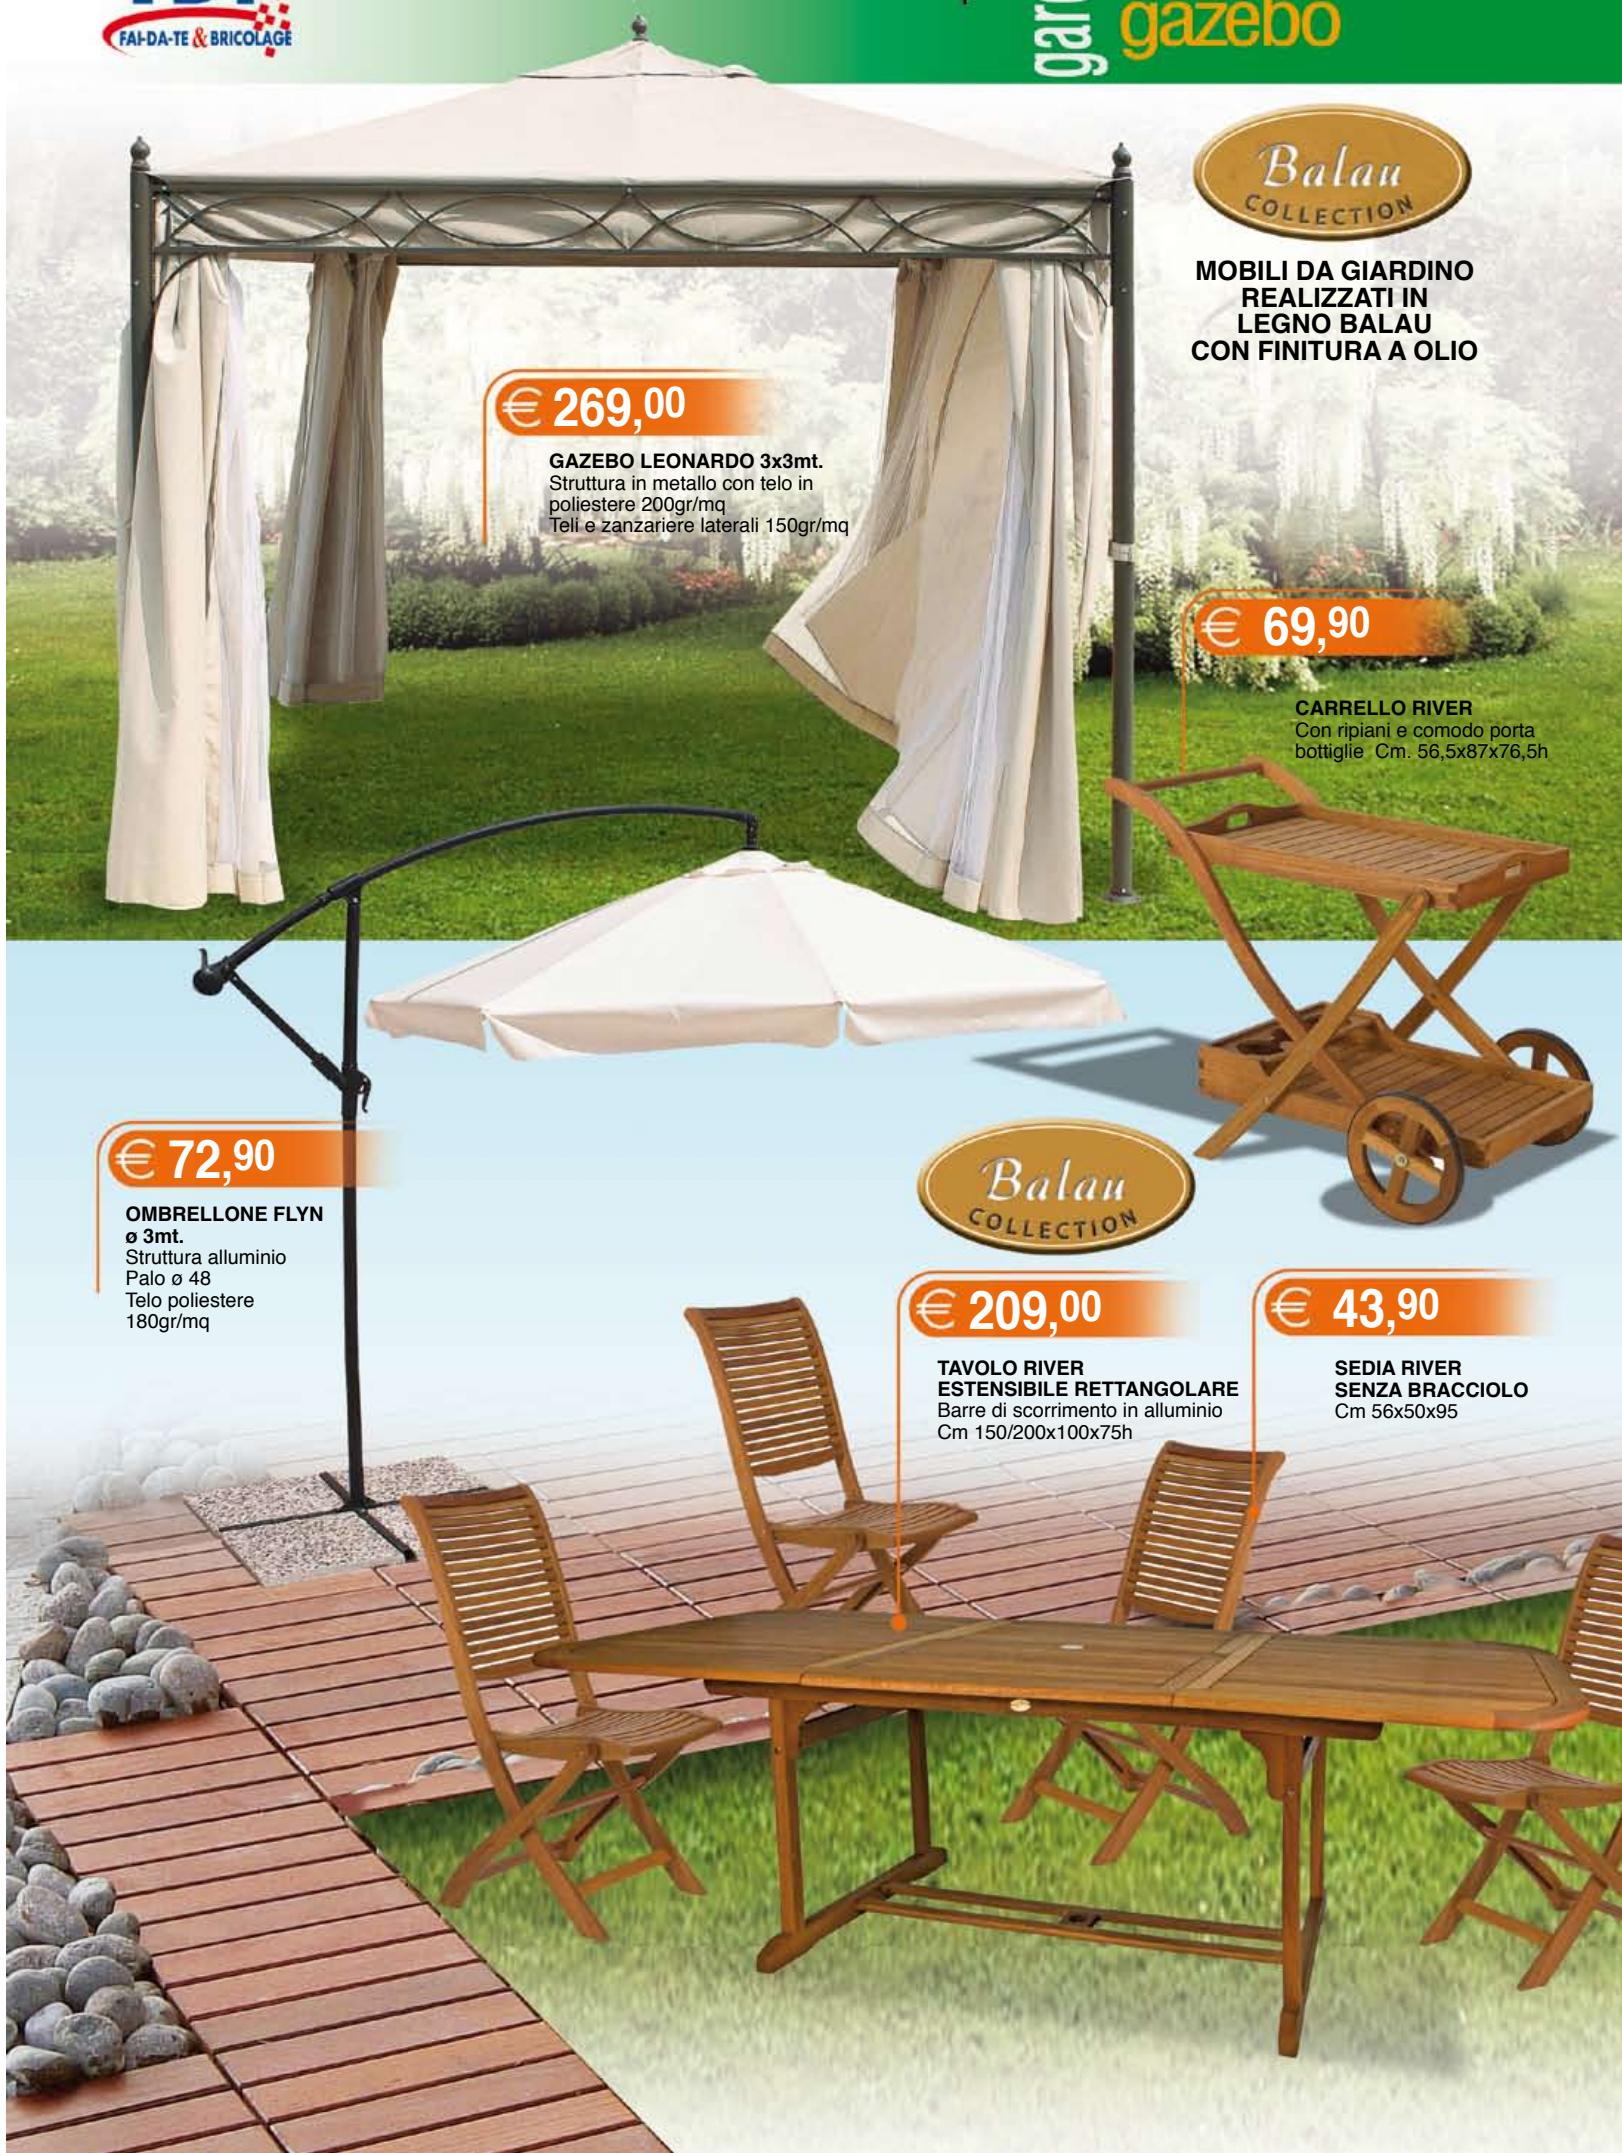

**MOBILI DA GIARDINO
REALIZZATI IN
LEGNO BALAU
CON FINITURA A OLIO**

€ 269,00

GAZEBO LEONARDO 3x3mt.
Struttura in metallo con telo in
poliestere 200gr/mq
Teli e zanzariere laterali 150gr/mq

€ 69,90

CARRELLO RIVER
Con ripiani e comodo porta
bottiglie Cm. 56,5x87x76,5h

€ 72,90

OMBRELLONE FLYN
ø 3mt.
Struttura alluminio
Palo ø 48
Telo poliestere
180gr/mq

€ 209,00

**TAVOLO RIVER
ESTENSIBILE RETTANGOLARE**
Barre di scorrimento in alluminio
Cm 150/200x100x75h

€ 43,90

**SEDIA RIVER
SENZA BRACCIOLO**
Cm 56x50x95

€ 179,00

TAVOLO ISEO ESTENSIBILE
Barre di scorrimento
in alluminio
Cm 150/200x90x76h

€ 34,90

**SEDIE IMOLA
SENZA BRACCIOLO**
Cm 56x47x90h

€ 109,00

**POLTRONA
STEAMER ISEO**
Cm. 153x59x92h

€ 39,90

OMBRELLONE LEGNO SUN ø 3mt.
Struttura in legno con carrucola.
Telo in poliestere 180gr/mq
con flap e camino.

€ 159,00

TAVOLO RIVER PIEGHEVOLE ESTENSIBILE
Barre di scorrimento in alluminio. Cm 140/100x90x74h

€ 149,00

TAVOLO RIVER ESTENSIBILE
Barre di scorrimento
in alluminio. Cm 120/160x70x75h

€ 49,90

**POLTRONA RIVER
CON BRACCIOLO**
Cm 56x55x95h