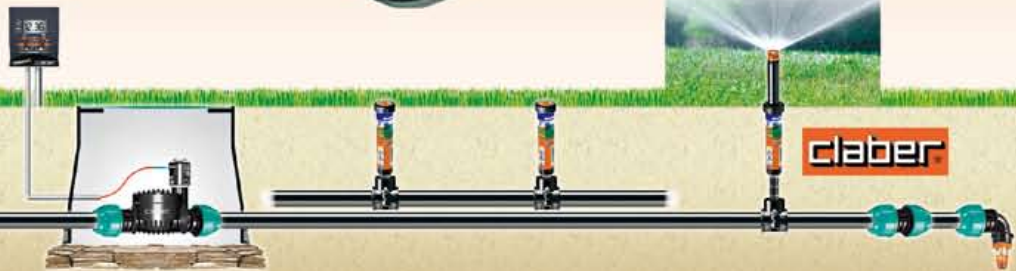

KIT TUBO FLESSIBILE + RACCORDI

Tubo in pvc 15 mt
Rinforzo retinato in poliestere

€ 7,90

KIT LANCIA + RACCORDI

Contiene una presa rubinetto 3/4 con riduzione a 1/2 raccordi per la canna da 1/2 normale e da 1/2 con acquastop e una lancia a spruzzo regolabile

PROGETTI e PREVENTIVI GRATUITI
su IMPIANTI di IRRIGAZIONE INTERRATI

claber

€ 19,90
OFFERTA IMPERDIBILE

**TAGLIABORDI MINI TRIM
AUTO PLUS XT**
Potenza 300 W
Ø Taglio 25 Cm
Testa 2 fili
Automatica

Flymo

€ 29,90