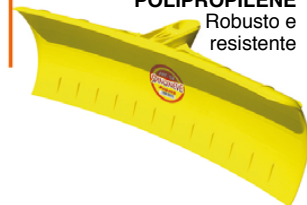

€ 5,90

SPINGINEVE IN POLIPROPILENE
Robusto e resistente