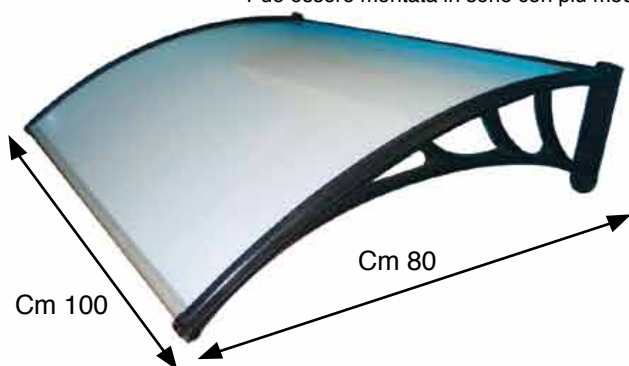

29,90

PENSILINA DA ESTERNO IN POLICARBONATO cm 100x80
Kit di facile montaggio . Sostegni in ABS.
Può essere montata in serie con più moduli