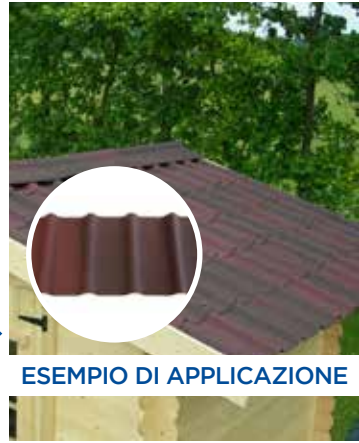

ESEMPIO DI APPLICAZIONE

Impregnante all'acqua 0,5 Lt
Penetra in profondità ed esalta la finitura naturale del legno. Pronto all'uso.

COLORAZIONI DISPONIBILI
INCOLORE
NOCE CHIARO
NOCE SCURO
DOUGLAS-TEAK

€ 8,90

PROTETTIVO E NUTRIENTE
INODORE
IDEALE PER INTERNI

Protettivo completo per legno acqua gel 0,75 Lt
Alta resistenza ai raggi UV e alle intemperie. Rapida essiccazione. INODORE