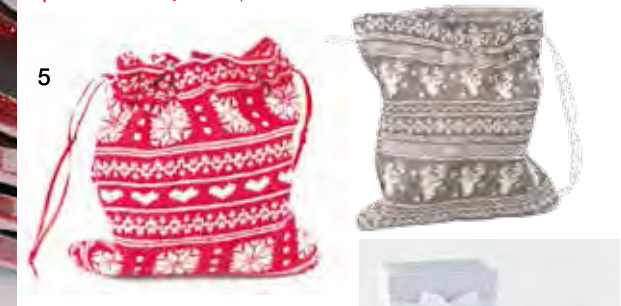

3

4

5

6

*Nastri, scatole, merletti  
e tanto altro per*  
• **RENDERE UNICI** •  
*i tuoi*  
**REGALI**

1. Nastri e merletti € 1,79. In rotolo da 3 m - disponibili in vari colori.  
2. Cordoncini assortiti € 1,59. In rotolo da 5 m - disponibili in vari colori.  
3. Nastri con strass in argento € 1,59. Disponibili in varie forme.  
4. Nastro animato € 1,59. In matassina da 2 m - disponibile in vari colori.  
5. Sacco Celtic € 1,19. Disponibile rosso o grigio - 18 x h 18 cm.  
6. Scatola rettangolare con fiocco a partire da € 0,99. Disponibile in 6 misure rosa o verde.  
7. Scatola tonda Babbo Natale a partire da € 2,49. Disponibile in 3 misure.