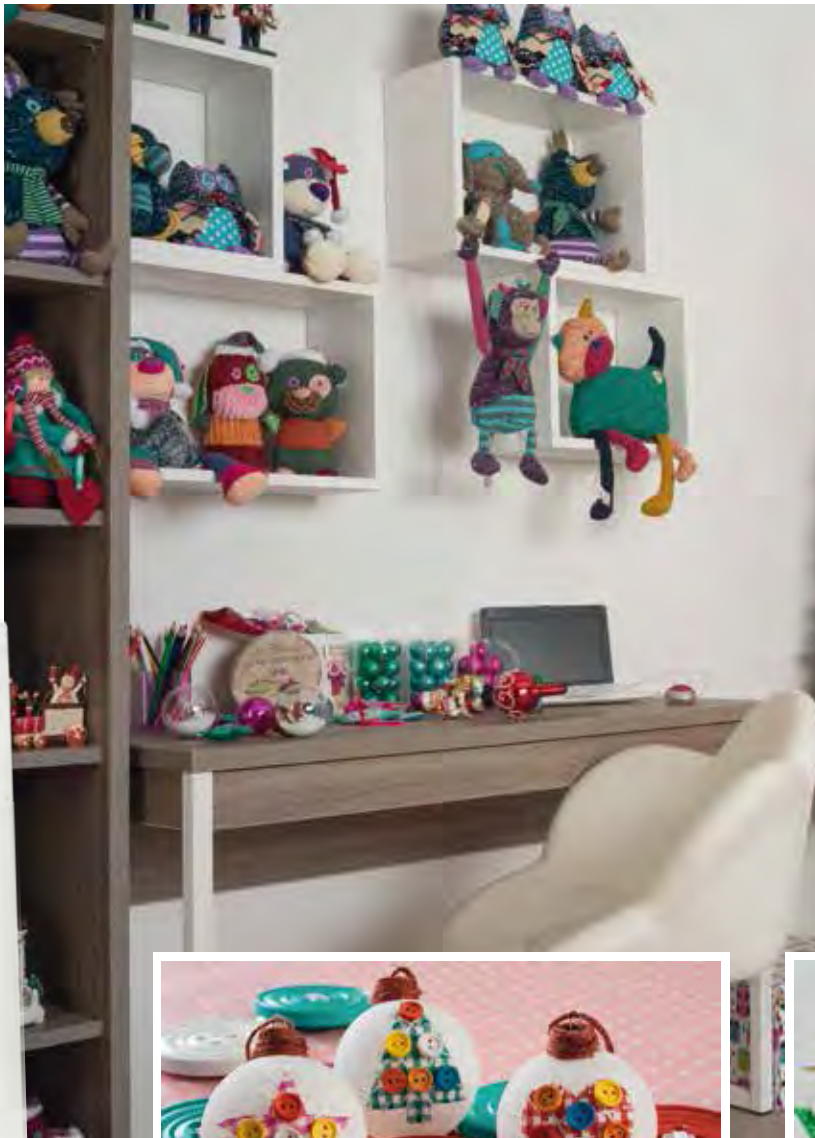

★ **Colore** ★
e
morbidezza
per un'atmosfera
piena di
allegria

1. Albero di Natale Silvestre
a partire da
€ 39,99