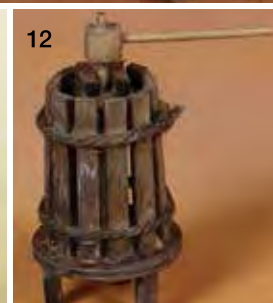

# L'ARTE di fare il PRESEPE

1

2

3

4

5

6

1 - 2. Pastori con movimento € 19,99. Pastore 8 cm - disponibili in vari soggetti. 3. Presepe con luci € 39,99. 33 x 30 x h 34 cm. 4. Presepe con luci € 84,90. 60 x 34 x h 44 cm. 5. Capanna € 9,99. 33 x 18 x h 23 cm. 6. Capanna con luci € 44,99. 50 x 26 x h 35 cm. 7. Forno € 3,99. 10 x 6 cm - disponibile in due modelli. 8. Cucina € 15,99. Con lampada effetto fiamma - 20 x 14 x h 17 cm. 9. Staccionata € 1,79. In legno - 14 x 3 x h 4 cm. 10. Banco mercato € 5,99. 8 x 7 cm - disponibile pesce o verdura. 11. Fontana con pompa € 13,99. 12 x 15 x h 16 cm. 12. Torchio dell'uva € 2,69. In legno - ø 4 x h 8,5 cm. 13. Tino con olive € 1,79. In legno - ø 3 x h 3,5 cm. 14. Credenza con accessori € 9,99. Disponibile in vari modelli. 15. Pavimento tipo Vietri € 1,79. Foglio 24 x 16,5 cm. 16. Covone con pecora € 3,29. 9 x 9 x h 16,5 cm. 17. Gabbia con animali da cortile € 1,99. Disponibile in vari soggetti. 18. Lampione con lampadina € 3,99. A batteria - 2 x 2 x h 10 cm.

# MUSICA & LUCI per tornare bambini

2. Valigia

€ 44,99

1

1. Gazebo € 18,99. Con luci led, musica e figure in movimento - 13 x 14 x h 18 cm. 2. Valigia € 44,99. Con luci led, musica e figure in movimento - 27,5 x 14 x h 21 cm. 3. Scrivania di Babbo Natale con treno € 64,90. Con luci led, musica e figure in movimento - 29 x 29 x h 27 cm. 4. Casa di panpepato € 43,99. Con luci led, musica e figure in movimento - 20 x 19 x h 21 cm. 5. Villaggio con treno € 59,90. Con luci led, fibra ottica, musica e figure in movimento - 26,5 x 27 x h 26 cm. 6. Giostra Tazza da tè € 49,99. Con luci led, musica e figure in movimento - 22 x 21 x h 20 cm.