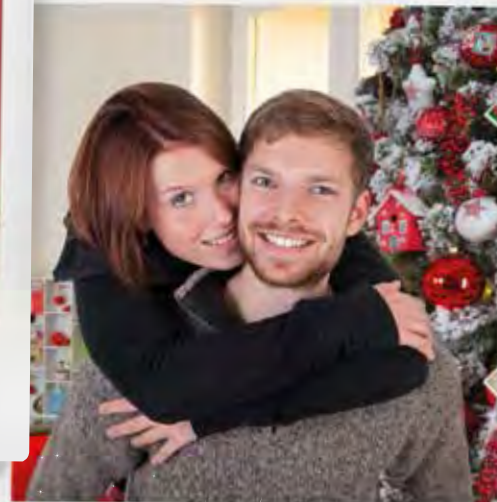

Sara e Luca

PROGRESS
l'evoluzione del fai da te