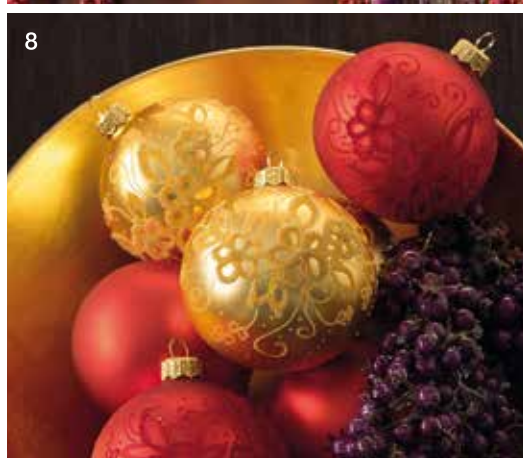

# Sfumature di rosso

PER UNO STILE  
ricercato

Giulia

1

2

1. Sfera Perlina € 6,49. In vetro - ø 8 cm - conf. 3 pz. Goccia Perlina € 4,99. In vetro - 8 x 15 cm - conf. 2 pz. 2. Sfera Medaillon € 2,19. In vetro - ø 8 cm - disponibile in vari colori. 3. Sfera costolata € 4,99. In vetro - ø 10 cm - conf. 2 pz. - disponibile oro o rossa. 4. Grappolo di bacche ghiacciate € 3,49. 20 cm - conf. 2 pz. - disponibile in vari colori. 5. Decorì argento € 3,29. In vetro con decorazioni in metallo - 12 cm. 6. Sfera con decoro dorato a partire da € 2,69. In vetro - ø 6 e 8 cm - disponibile in vari soggetti. 7. Puntale € 9,99. In vetro - h 40 cm. 8. Sfera Gingillo € 3,49. In vetro - ø 8 cm - disponibile oro o rossa. 9. Sfera Ricciolo € 2,49. In vetro - ø 8 cm - disponibile in vari colori. 10. Sfera Shiny a partire da € 0,99. In vetro - disponibile in vari colori e misure.

★ **Colore** ★  
e  
morbidezza  
per un'atmosfera  
piena di  
allegria

1. Albero di Natale Silvestre  
a partire da  
**€ 39,99**

ARIANNA

2

3

4

7

8