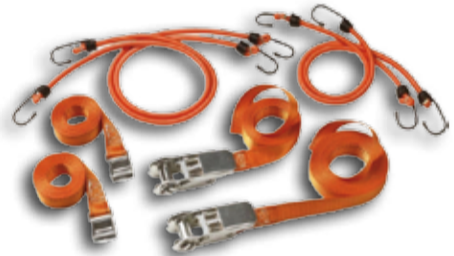

KIT DI TRASLOCO FAST LINK

- 4 corde elastiche classiche con ganci in acciaio e punte di protezione in plastica (2x60cm+2x80cm) per un utilizzo più sicuro, evita graffi e ferite
- 2 cinghie per bagagli 2,50mx25m ideali per sorreggere gli scatoloni durante un trasloco
- 2 cinghie a cricchetto (3mx25mm+5mx25mm) ideali per i carichi leggeri, elettrodomestici e mobili
- Valigetta in plastica morbida con chiusura lampo

COD. 3421460

19⁹⁰