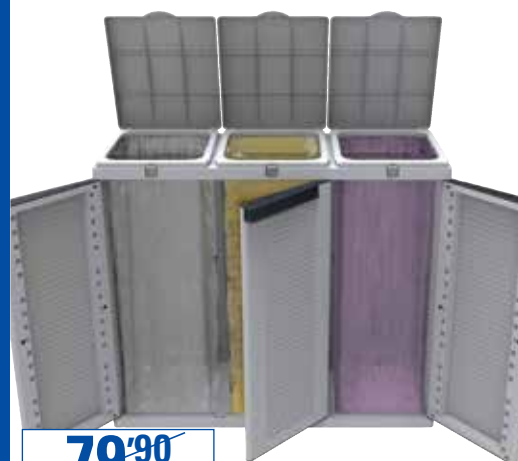

~~79'90~~
SCONTO 25%

59'90

ARMADIETTO PER RACCOLTA DIFFERENZIATA "ECOCAB 3"
· Porta 3 sacchi da 110 l (non inclusi)
· Apertura facilitata per la sostituzione dei sacchi
Cod. 3444164