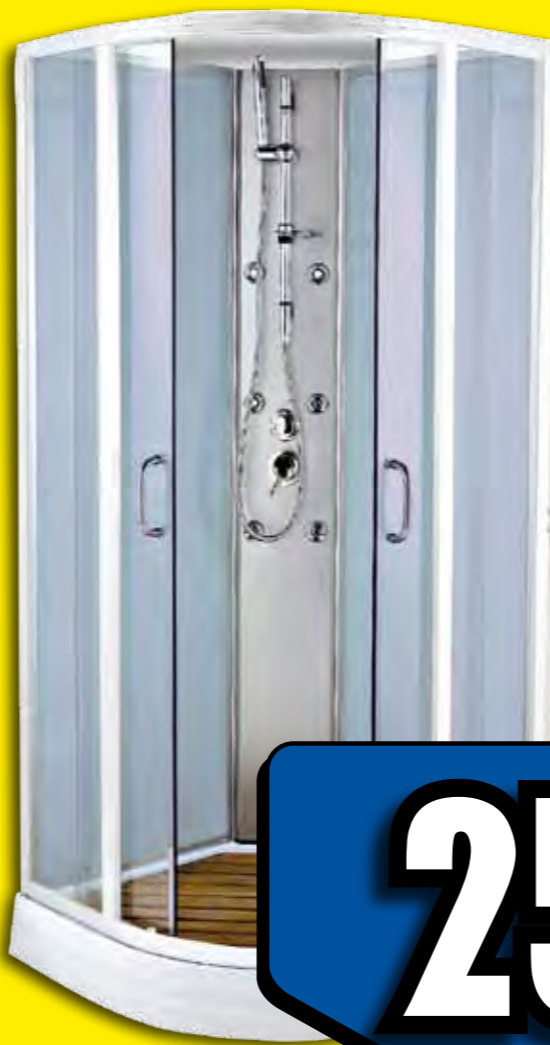

1.190

139

RASAERBA A SCOPPIO SG 940 C

- Potenza 3,5 HP
 - Diametro di taglio 40 cm
- COD. 3341317

BOX IDROMASSAGGIO BLUE IODA

- Misure L85 x H200 x P85 cm
 - Colonna doccia in alluminio
 - 6 uscite idro laterali
 - Spessore 5 mm cristallo trasparente
- COD. 3310243