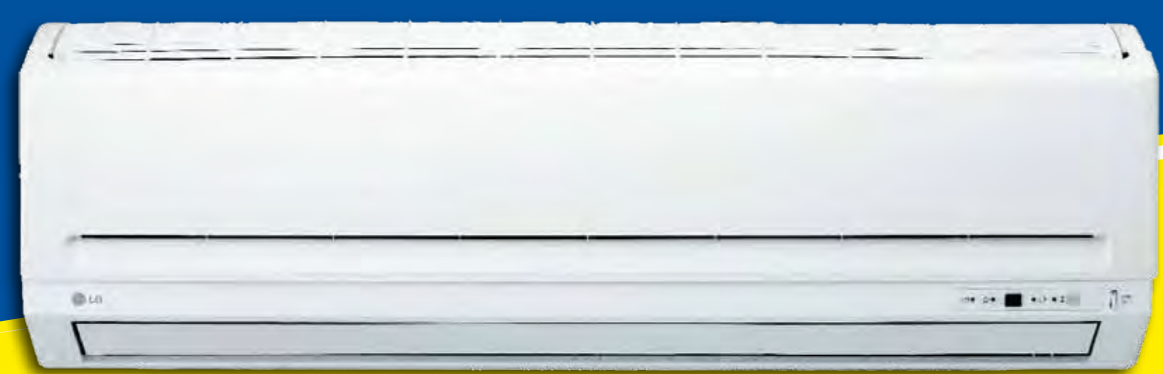

CLIMATIZZATORE FISSO LG K 09AH
9000 BTU
299
12000 BTU
349
• Classe di raffreddamento A
• Riscaldamento A
• Pompa di calore
• Comando a infrarossi
• Timer di spegnimento
• Funzione jetcool
• Autorestart
• Gas ecologico
COD. 3289324 - 3289329