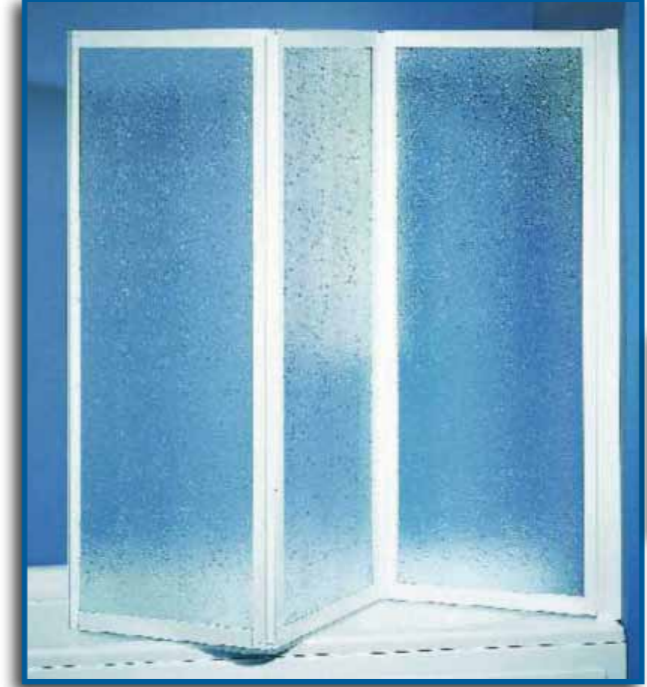

98

- Base sospesa

56

- Pensile

89

- Colonna

BOX DOCCIA VETRO HAWAII

- Misure 68/79 x H185 cm
- Lastra in vetro stampato spess. 2 mm
- Scorrimento su rotelle
- Profilo bianco

89

BOX DOCCIA VETRO ANGOLO EXTRA

- Misure 79/81 x H190 cm
- Lastra in vetro trasparente spess. 6 mm
- Scorrimento su cuscinetti regolabili
- Chiusura magnetica
- Profilo cromato

229

PARETE VASCA CAYMAN

- Misure 46/135 x H140 cm
- Lastra in crilex
- Guarnizione inferiore di tenuta
- Profilo alluminio bianco