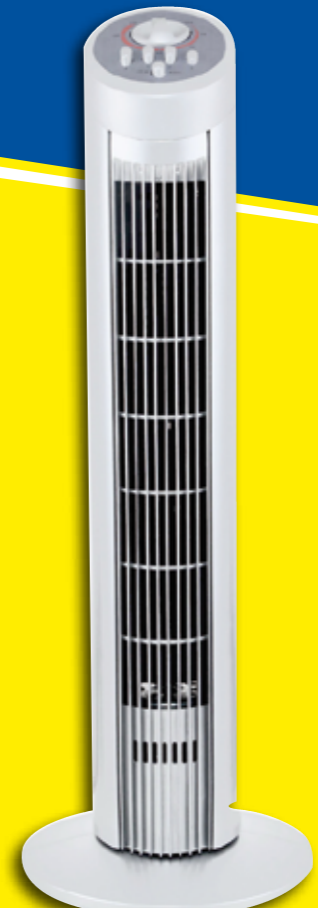

- 5 pale
- 1 luce
- Corpo motore in metallo colore silver
- Pale teak
- Diametro pale 130 cm
- 3 velocità

COD. 3265395

119

con TELECOMANDO

ZZEUS

SPECIALISTI NELLE OFFERTE

ZZEUS

19⁹⁰

VENTILATORE BOX B30 E

- Ventilatore BOX
- 3 velocità
- Timer 120 minuti
- Diametro 30 cm

COD. 1508843

ZZEUS

28⁹⁰

VENTILATORE TOWER T3E

- Ventilatore e torre
- 3 velocità
- Timer
- Oscillazione destra/sinistra