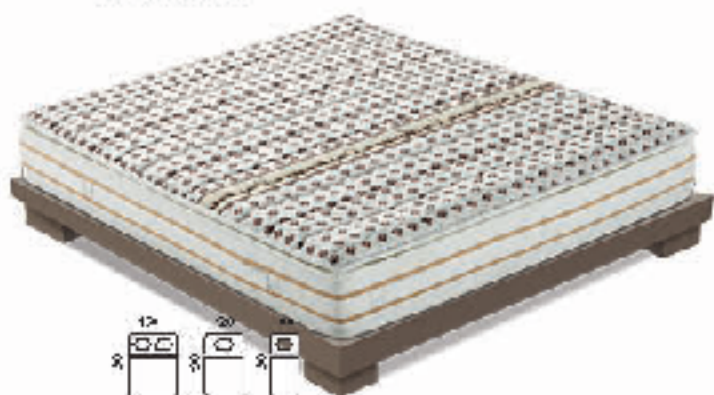

~~590~~
sconto 24%
449

NEW DE LUXE
Materasso matrimoniale h. 25 cm realizzato con molte irsacchettate indipendenti a zone differenziate, el materasso trapuntato "low top" in memory termosensibile. Garanzia 15 anni.
1 piazza € 590 - 24% = € 449
1 piazza e mezza € 809 - 24% = € 607
Cod. 3462517

È sul complemento d'arredo finanziamento 20x22. Dividi il prezzo per 20 e moltiplica per 22 rate

Finanziamento 20x22. Agos 20x22 ti offre il modo più semplice di finanziare il tuo acquisto. Con un canone fisso di € 100 al mese per 22 rate. Esempio: € 1000 (prezzo totale) / 20 = € 50 x 22 rate = € 1100. Tasso fisso 7,99% TAN 2,29% TAEG 9,99%. Il Piano di Ammortamento, con le rate del credito espresse in percentuali annuali, è disponibile solo agli interessati. Importo totale dovuto: Importo totale del credito + costo totale del credito (TAN + TAEG) + IVA. Offerta valida dal 01/05/2016 al 31/03/2017. Messaggio pubblicitario con finalità promozionale. Per le informazioni precontrattuali, rivolgersi al punto vendita o al numero verde. Informazioni europee di base sul credito ai consumatori (EU) 2015/2302. Salvo approvazione Agos. Euro 5 per la sottoscrizione della carta di credito. IVA 10% inclusa.