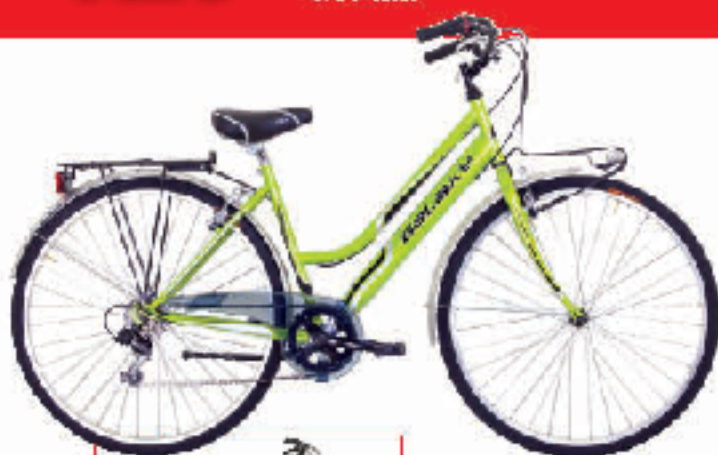

116 cm  
56 cm

**139**

**BICI 20" PIEGHEVOLE**  
Cod. 377716

**299**

**FAT BIKE TELAIACCIAIO FREMI**  
ANT E POST 5 DISCO CERCHI 26"  
ANO DIZZATI COPERTURE 26/4  
CAMBIO SHIMANO 7 VEL.  
Cod. 346272

**129**

**BICI 26" MOD. OLANDESE RETRO**  
telaiotto city e acciaio monov.  
Cin. parafango  
Cod. 343250

**139**

**CITY BIKE 28" DONNA**  
TELAIO ACCIAIO CAMBIO  
SHIMANO 6 VEL. OLTRE  
Comandi Shimano a manopola freni  
vibrato allum. Placca al umich  
con pneumatici mad.  
Cod. 317423  
Disponibile anche: City Bike 28"  
UOMO  
Cod. 317422