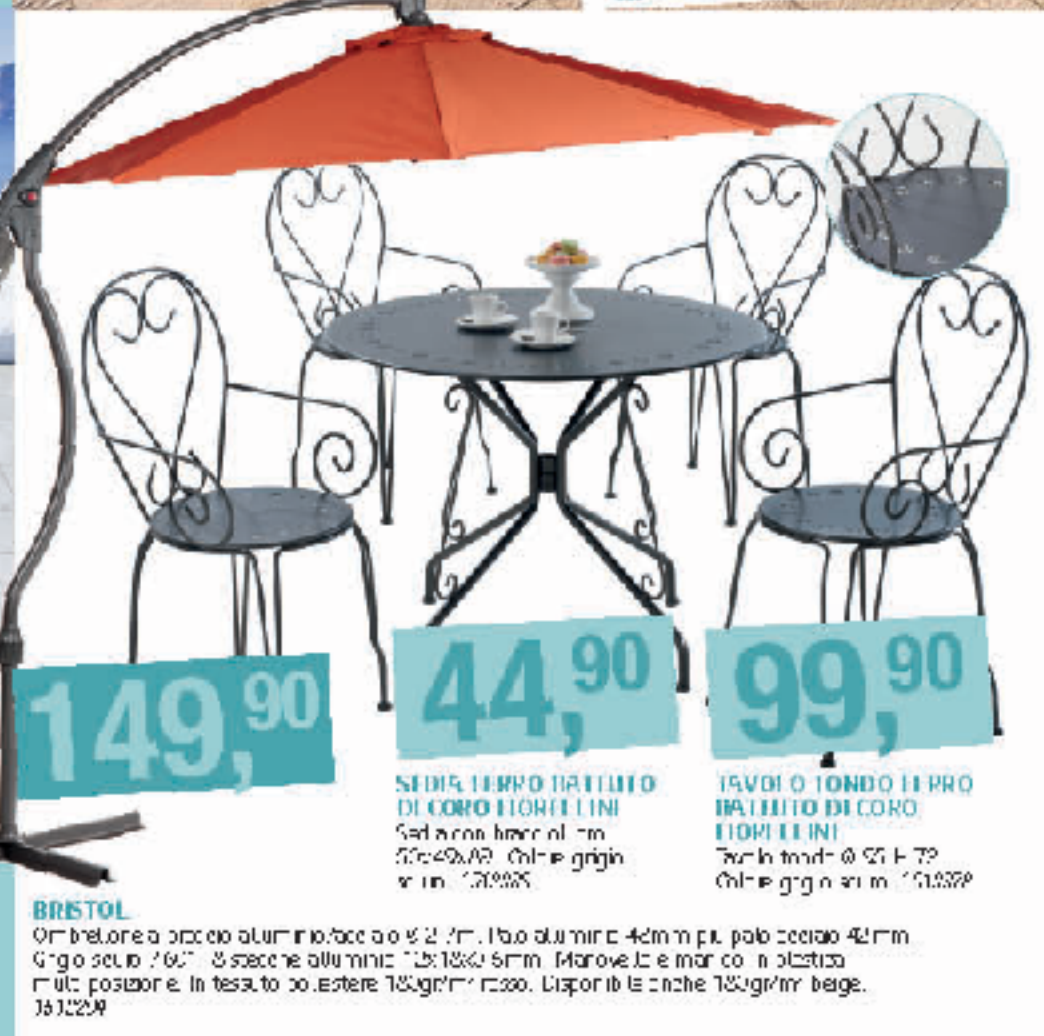

Finanzia il tuo sogno con il credito del volontario.

**199,90**

In 10 rate da € 19,99  
Tan Fisso 0% - Taeg 0%

**SET TAMBORA**  
Composto da:  
Tavolo alt. 110 cm in 150x90x72 cm.  
Sotto a alla nitida,  
gambe 50x15x21 cm in laccato alluminio  
95x75 cm. Quattro sedili in laccato. Sedie  
alt. 110 cm con braccioli in 56x57x82 cm.  
Struttura in alluminio  
39x25x21 cm. Sedie con  
sedili in polipropilene 95x14 cm.  
1520462

**TALLY**  
Tavolo da pranzo a 4 posti  
150x210x90x74 cm. Colore  
grigio chiaro art. 1519817

**149,90**

**44,90**

**99,90**

**SEDIE FERRO BATTUTO  
DI CORO FIORIELINI**  
Sedia con braccioli in  
50x49x82 cm. Colore grigio  
in 1204725