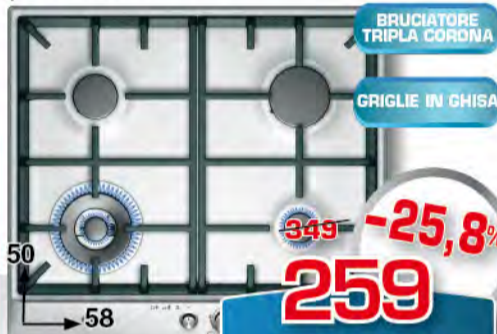

BOSCH

PIANO COTTURA PCH615M90E
4 bruciatori a gas di cui: 1 fuoco FastWok 3.3 kW - Accensione ad 1 mano - Termosicurezza - Griglie in ghisa
COD. 3319397

~~349~~ **-25,8%**
259
10 RATE DA € 25,90