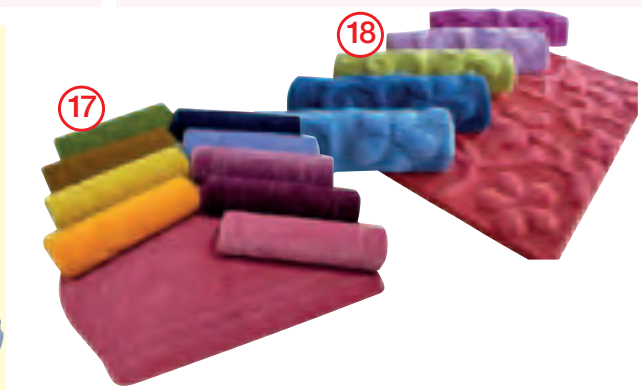

10. Asciugamano+ospite brillant	10⁹⁰	accap. con cappuccio donna microfibra superga	26⁹⁰
11. Accappatoio con cappuccio taglie S - M - L asciugamano+ospite	24⁹⁰ 5⁹⁰	tg. S - M - L	
12. Accappatoio con cappuccio spotty taglie S - M - L	19⁹⁰		
13. Accappatoio scialle sanderson taglie S - M - L asciugamano+ospite sanderson	19⁹⁰ 5⁹⁰		
14. Telo 65x135 microfibra superga accap. con cappuccio uomo microfibra superga	7⁹⁰ 26⁹⁰	accap. con cappuccio donna microfibra superga	26⁹⁰
		tg. M - L - XL - XXL	
15. Asciugamano+ospite col. Rosa-Azzurro-Bordeaux-Glicine	5⁵⁰	17. Tappeto bagno LINEA SAVANA UNITO varie misure a partire da 50X80 parure 3pz	8⁹⁰ 16⁹⁰
16. Accappatoio con cappuccio tinta unita tg. S-M-L-XL	18⁹⁰	18. Tappeto bagno FIORE COT.CINIGLIA varie misure a partire da 50X80	9⁹⁰