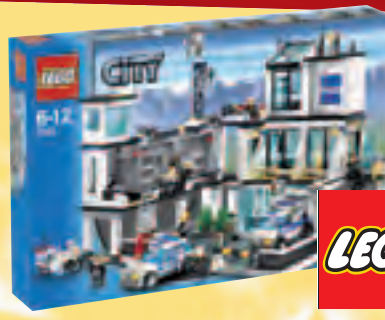

64'90 STAZIONE DI POLIZIA