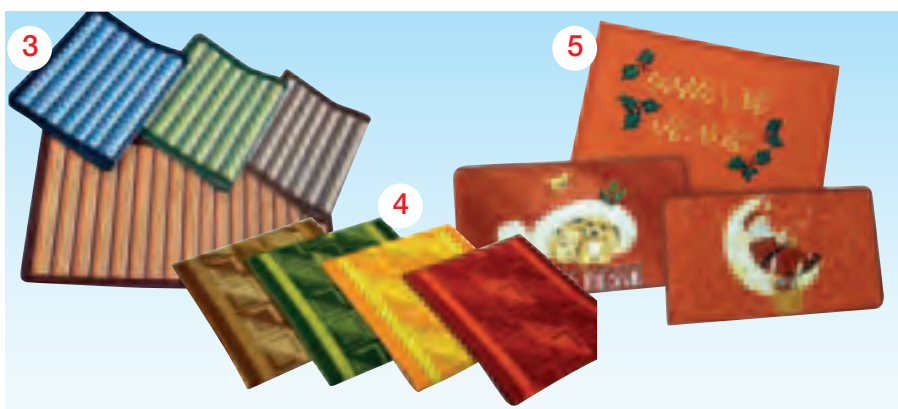

1. LINEA LA TAVOLA DIPINTA col. ass
  Tovaglia 140X180 varie misure a partire da **14,90**
  2 tovaglioli 44x44 **3,40**
2. LINEA FIAMMA
  Tovaglia 140X180 varie misure a partire da **9,50**
  set 2 tovagliette americane 35x45 **4,50**
  striscia tavolo 50x150 **4,90**
  set 2 tovaglioli 40x40 **2,50**
  presina 20x20 **2,90**
  guanto forno 18x32 **2,90**
  strofinaccio 50x70 **2,90**
  grembiule 70x100 **5,50**
  cuscino sedia 42x42 **4,50**

3. Tappeto cucina LINEA BAMBU
  stampato - varie misure a partire da **5,90**
4. Tappeto cucina LINEA CORNER
  varie misure a partire da **7,90**
5. Tappeto Natale
  40X70 **7,90**
6. Copripoltrona caleffi
  copridivano 2 posti caleffi **49,00**
  copridivano 3 posti caleffi **54,00**
  74,00

7. Plaid two4two 140x180 **15,90**
8. Plaid modern 130X160
  borsa 375gr **24,90**
9. Plaid 127x152 imbottito
  leaves microfibra **21,90**