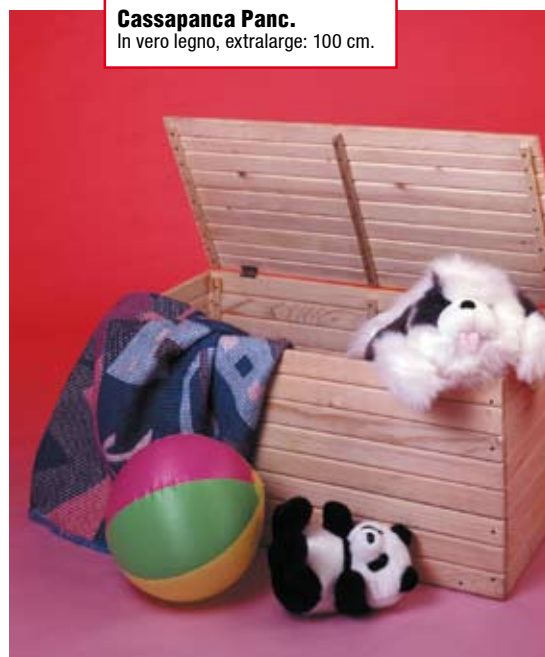

Rete ortopedica.
In vero legno. 190x80 cm.

9,90

Sedia pieghevole a doghe.
In vero faggio.

29,90

Tavolo pieghevole.
In vero faggio. 60x80 cm.

39,90

Cassapanca Panc.
In vero legno, extralarge: 100 cm.

59,90

Cassapanca-scarpiera.
In vero legno massiccio,
completa di cuscino.
62x33x52h cm.

0,39 cad.

SUPERCONVENIENZA!
1,56 Confezione 3+1.

Gourmet Gold.
Multipack in vari gusti;
85 g.

2,99

SUPERCONVENIENZA!

Lettiera Cat Fresh Friskies. 5 kg.