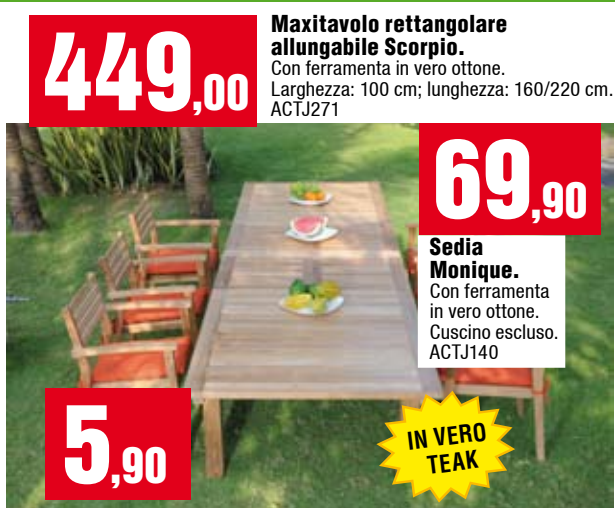

IN VERO
TEAK

199,00

Tavolo rettangolare pieghevole.
120x80x75h cm. ACTJ046B

IN VERO
TEAK

599,00

Maxitavolo ovale allungabile.
Con ferramenta in vero ottone. Larghezza: 120 cm; lunghezza: 200/300 cm. ACTJ182

449,00

**Maxitavolo rettangolare
allungabile Scorpio.**
Con ferramenta in vero ottone.
Larghezza: 100 cm; lunghezza: 160/220 cm.
ACTJ271

69,90

**Sedia
Monique.**
Con ferramenta
in vero ottone.
Cuscino escluso.
ACTJ140