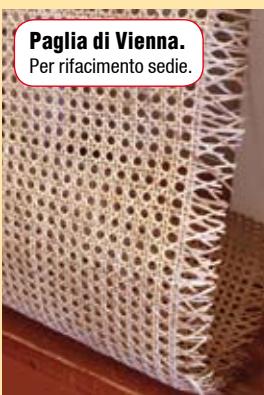

Non vuoi montarli tu? Te li montiamo noi!

GRANDE ESPOSIZIONE DI PAVIMENTI.

Tantissimi tipi e colori
di pavimenti in legno,
in laminato e vinilici.
Completati di tutti
gli accessori
per il montaggio.