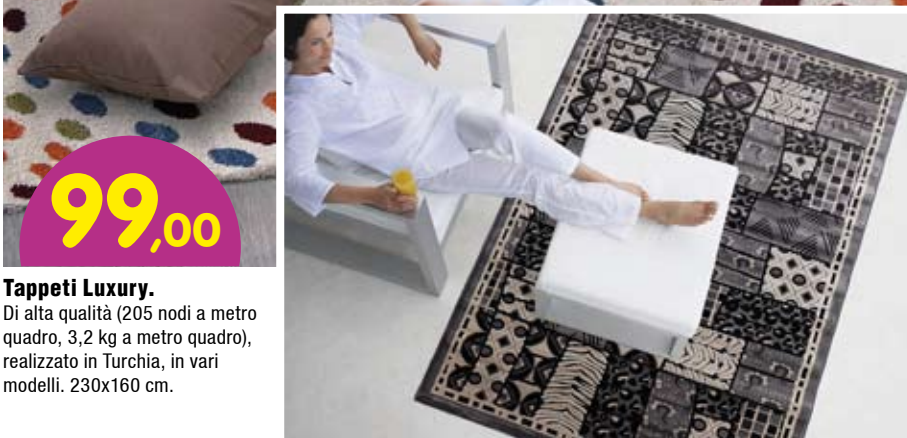

**Vaso
portacandela
tealight.**
In vetro,
di vari colori.