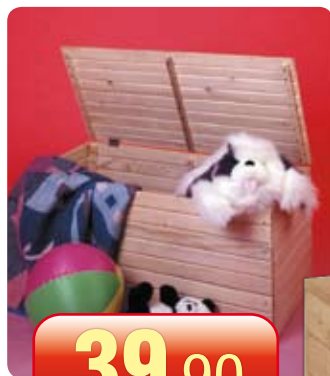

FAI DA TE

L'arredo naturale come il legno.

**CHIUSI DIVENTANO
UNA VALIGIA
FACILE DA
TRASPORTARE!**

59,90

**Set tre tavoli Genio
per fiere e bancarelle.**
Tavoli, ciascuno da 100x60x75h cm,
completi della ferramenta
per unirli in varie configurazioni.

4,90

**Tappeto modulare
Plat Forma.**
In legno. 50x80 cm.

9,99

**Portabottiglie
Cantina.**
In legno, a 24 posti.
75x25x65h cm.

89,00

Tavolo. In legno
massiccio di abete.
180x80x76h cm.

14,90

Rete ortopedica. In legno naturale. 190x80 cm.
GIÀ MONTATA!

29,90

Scaffale a 5 ripiani.
In legno massiccio di
abete. 80x40x175h cm.

19,90

**Cassapanca
portatutto Arka.**
Medium, in legno.
62x33x35h cm.

39,90

**Cassapanca
portatutto Pank.**
Extralarge, in legno.
100x40x50h cm.