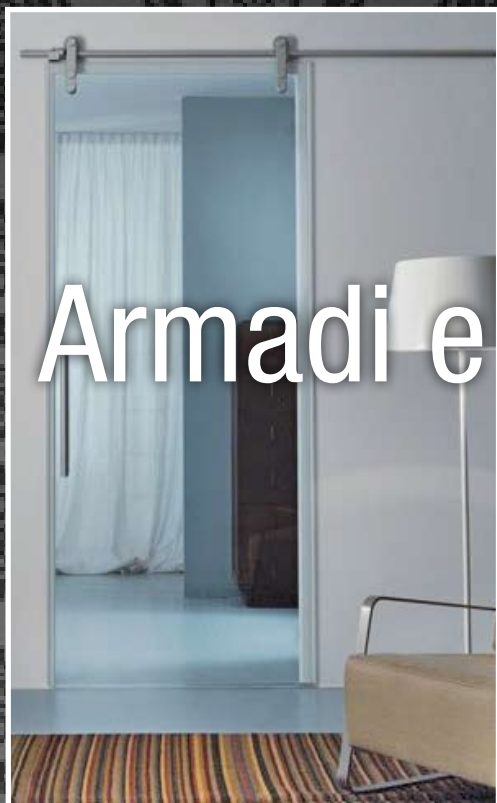

~~970,00~~

**499,00**

~~299,00~~

**199,00**

**Armadio a sei ante.** Di colore ciliegio. 248x53x236h cm.

Per la cabina armadio e tutti gli spazi sfruttabili per riporre oggetti, oggi sono disponibili le porte e le chiusure su misura.