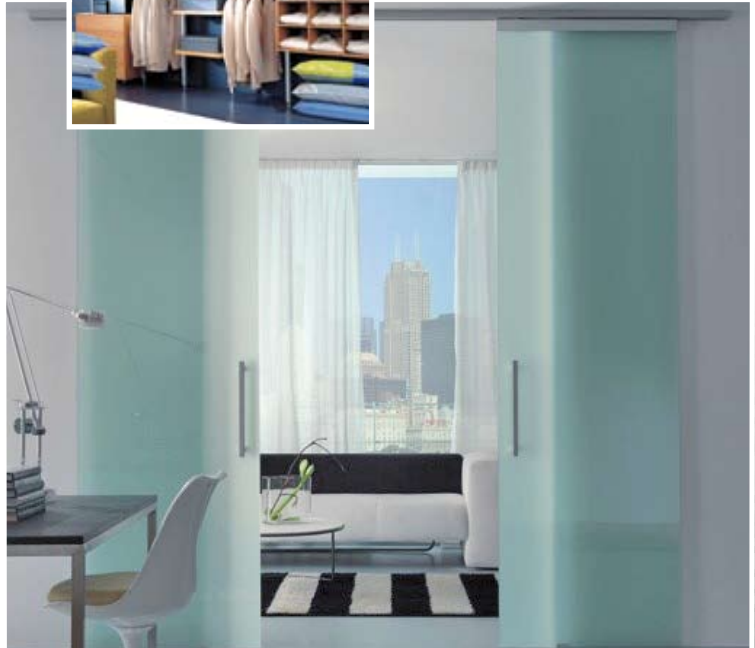

*Non ti piace
il fai da te?
Se vuoi
consegniamo
e montiamo noi!*

Armadio a sei ante.

277x60x246h cm.

- Vero laccato opaco, in sei differenti colorazioni.
- Fianchi di finitura laccati.
- Spessore interno di 35 mm.
- Guarnizione parapolvere su ante, base e cappello.
- Piedini regolabili.
- Maniglie di design in metallo, di varie tipologie.
- Grande gamma di attrezzature interne su richiesta.
- Possibilità di altri colori e misure.

~~970,00~~

499,00

~~299,00~~

199,00

Armadio a sei ante. Di colore ciliegio. 248x53x236h cm.