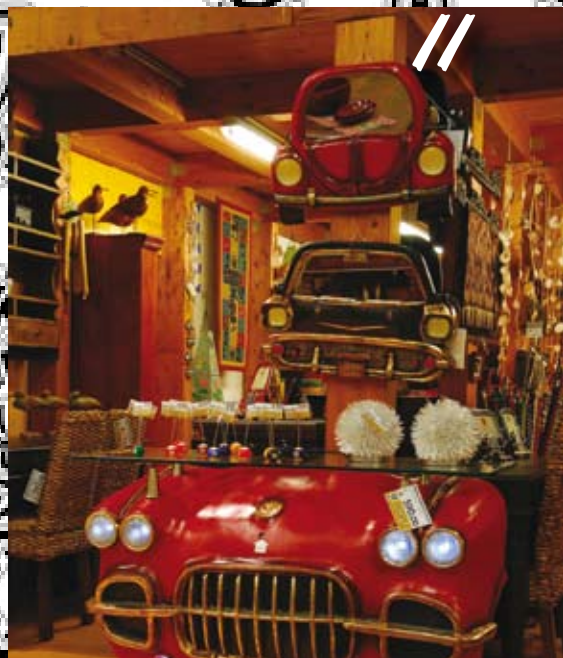

Mondo etnico

PEOPLE
IMPORTAZIONI ETNICO & OCCIDENTALE

**Attacca
panni
a stelo.**
In ferro,
di colore
bronzo
o crema;
h 180 cm.

24,90