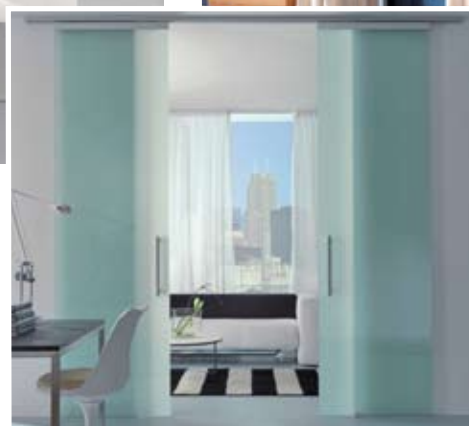

Armadio o cabina armadio. ⁷

Sconto 40% sugli armadi Design Formula Uno

*Non ti piace
il fai da te?
Se vuoi
consegniamo
e montiamo noi!*

Per la cabina armadio e tutti gli spazi sfruttabili per riporre oggetti, oggi sono disponibili le porte e le chiusure su misura.

199,00

Armadio a sei ante.

Di colore ciliegio. 248x53x236h cm.