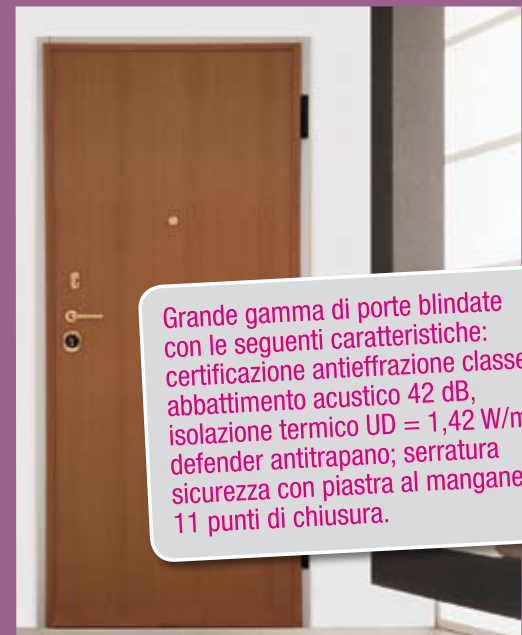

119,00

Porta Tenna.

In ciliegio. Misure disponibili in pronta consegna: 70x210 e 80x210 cm. Maniglia esclusa.

99,00

Anche porte a libro, scorrevoli e a soffietto salvaspazio

Grande gamma di porte blindate con le seguenti caratteristiche: certificazione antieffrazione classe 2; abbattimento acustico 42 dB, isolamento termico UD = 1,42 W/mqK; defender antitrapano; serratura sicurezza con piastra al manganese; 11 punti di chiusura.