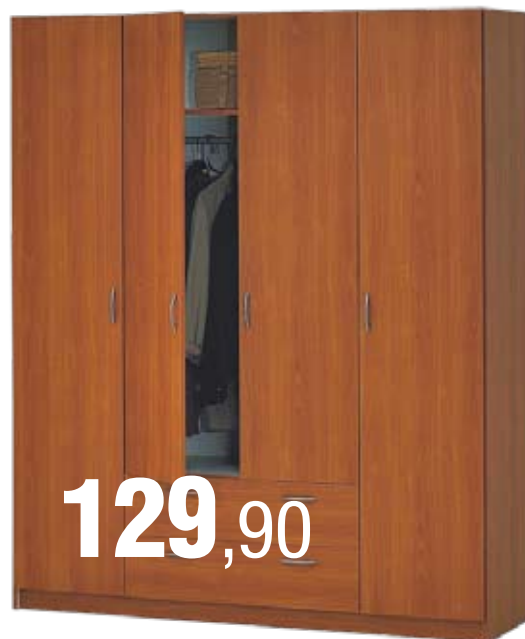

Carrello porta PC.
Di colore ciliegio, su ruote, di spessore 18 mm. 120x60x75h cm.

129,90

A quattro ante. 160x51,5x207h cm.

Armadio Rimini. Di colore ciliegio antigraffio, con maniglie color alluminio, due cassetti, guide e cerniere in metallo, ripiano interno e barra appendiabiti. Completo di zoccolo parapolvere.