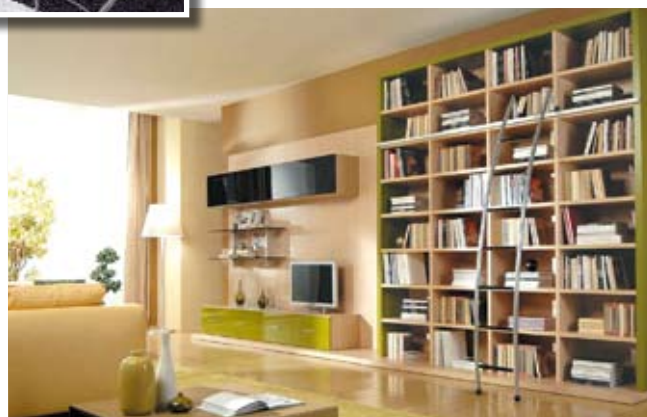

Il gusto di arredare.

AMPIA SCELTA SU CATALOGO

HOBBY & LEGNO

PER L'INTERNO E L'ESTERNO DI CASA TUA
www.hobbyelegno.it

design

Parete soggiorno Jonico 3.

Con mobile pensile dotato di sei ante ad apertura push-pull e con frontali laccati lucidi, due mensole da 180 cm, base profonda 58 cm; frontali e top fresati a 45 gradi in laccato lucido. Disponibile in tanti colori diversi, sia lucidi che opachi, e su richiesta in altre misure.

€ ~~2.037~~,00

€ **999**,00