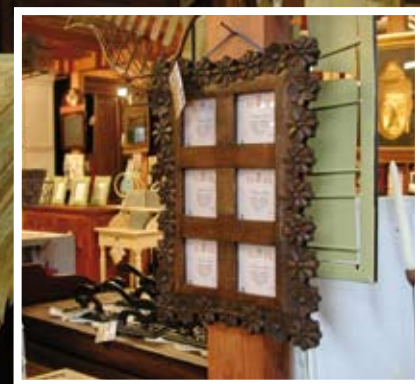

Continuano i saldi in tutto il reparto People.

AMPIA SCELTA SU CATALOGO

HOBBY & LEGNO

PER L'INTERNO E L'ESTERNO DI CASA TUA
www.hobbyelegno.it

design

PEOPLE
IMPORTAZIONI ETNICO & OGGETTICA

Divano letto London.
In ecopelle di colore nero. 195x87x.81h cm.

€ **199**,00